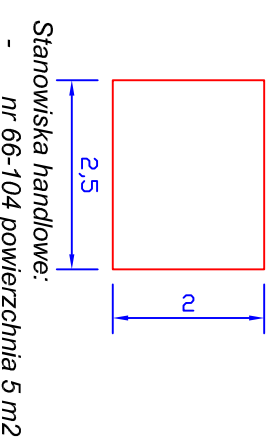

RYS SZCZEGÓŁOWY

ZARZĄD DRÓG MIEJSKICH
Wydział Pasa Drogowego

temat: Lokalizacja stanowisk handlowych
 lokalizacja: Cm. na Marysinie Wawerskim - ul. Korkowa
 data: luty 2019 r.

Rys. 1b