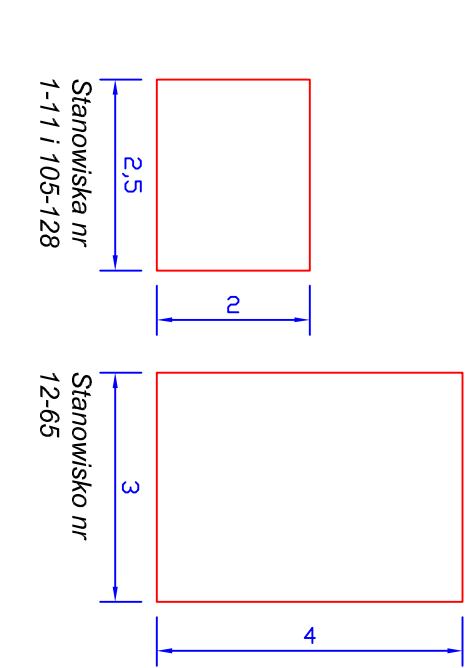

RYS SZCZEGÓŁOWY

LEGENDA

- Stanowiska handlowe:
- nr 1-11 powierzchnia 5 m²
 - nr 12-65 powierzchnia 12 m²
 - nr 105-128 powierzchnia 5 m²

ZARZĄD DRÓG MIEJSKICH
Wydział Pasa Drogowego

Rys. 1a

temat: Lokalizacja stanowisk handlowych
 lokalizacja: Cm. na Marysińskie Wawerskim - ul. Korkowa
 data: luty 2019 r. skala: 1 : 500