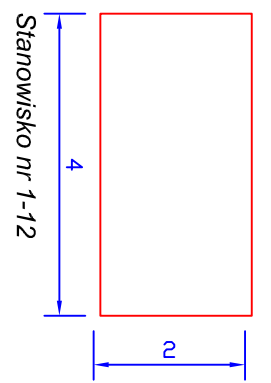

Plan Sytuacyjny
Skala 1: 10 000

RYS SZCZEGÓŁOWY

LEGENDA

Stanowiska handlowe:
nr 1-12 powierzchnia 8 m²

ZARZĄD DRÓG MIEJSKICH
Wydział Pasa Drogowego

Rys. 5

temat: Lokalizacja stanowisk handlowych
lokalizacja: Cm. w Wilanowie - ul. Przyczółkowa
data: luty 2019 r.
skala: 1 : 500