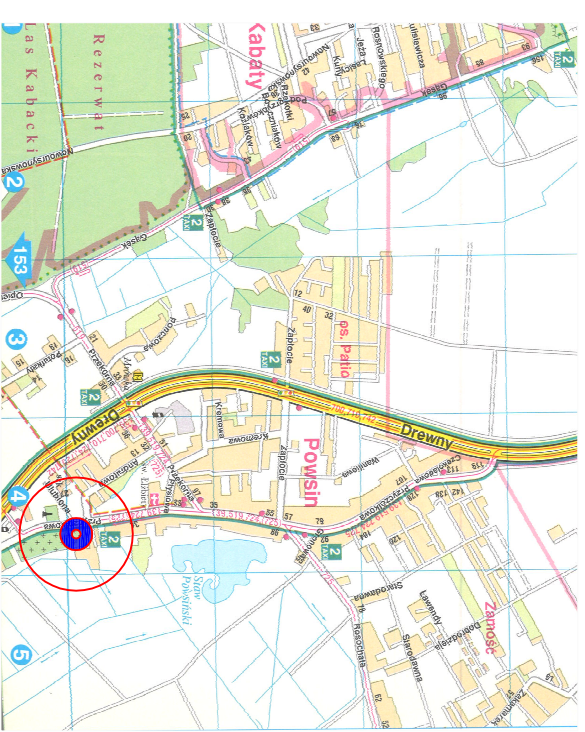

Plan Sytuacyjny
Skala 1: 10 000

RYS SZCZEGÓŁOWY

LEGENDA

Stanowiska handlowe:
nr 1-12 powierzchnia 8 m²

ZARZĄD DRÓG MIEJSKICH
Wydział Pasa Drogowego

Rys. 5

temat: Lokalizacja stanowisk handlowych
lokalizacja: Cm. w Wilanowie - ul. Przyczółkowa
data: luty 2019 r.
skala: 1 : 500