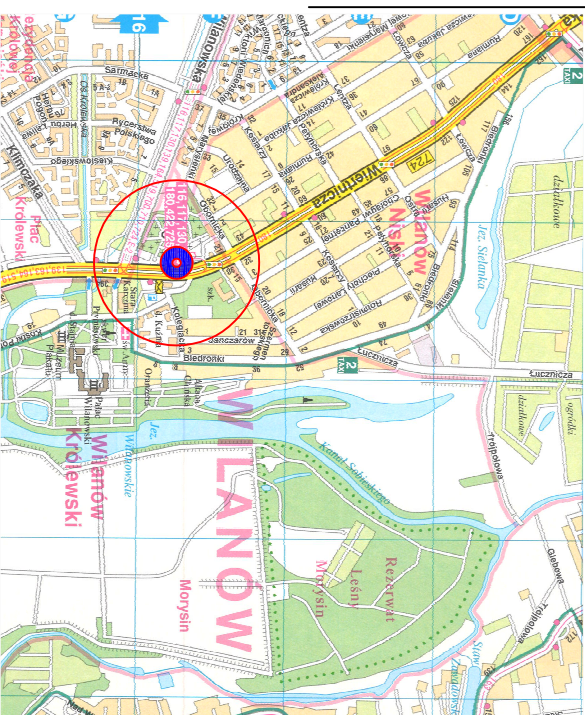

Plan Sytuacyjny  
Skala 1 : 10 000

**LEGENDA**

- Stanowiska handlowe:
- nr 1-11 i 15-26 powierzchnia 6 m<sup>2</sup>
  - nr 12-14 powierzchnia 6 m<sup>2</sup> - st. catoroczne
  - nr 27 powierzchnia 8 m<sup>2</sup> - st. catoroczne

**RYS SZCZEGÓŁOWY**

**ZARZĄD DRÓG MIEJSKICH**  
**Wydział Pasa Drogowego**

Rys. 6

temat: Lokalizacja stanowisk handlowych  
 lokalizacja: Cm. w Wilanowie - ul. Wierthicza  
 data: lipiec 2019 r. skala: 1 : 500