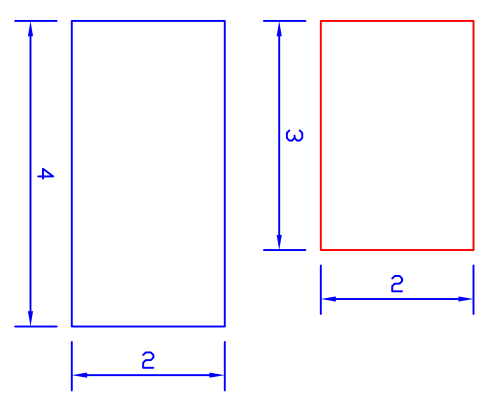

Plan Sytuacyjny  
Skala 1 : 10 000

**LEGENDA**

- Stanowiska handlowe:
- nr 1-11 i 15-26 powierzchnia 6 m<sup>2</sup>
  - nr 12-14 powierzchnia 6 m<sup>2</sup> - st. catoroczne
  - nr 27 powierzchnia 8 m<sup>2</sup> - st. catoroczne

**RYS SZCZEGÓŁOWY**

**ZARZĄD DRÓG MIEJSKICH**  
**Wydział Pasa Drogowego**

Rys. 6

temat: Lokalizacja stanowisk handlowych  
 lokalizacja: Cm. w Wilanowie - ul. Wierthicza  
 data: lipiec 2019 r. skala: 1 : 500