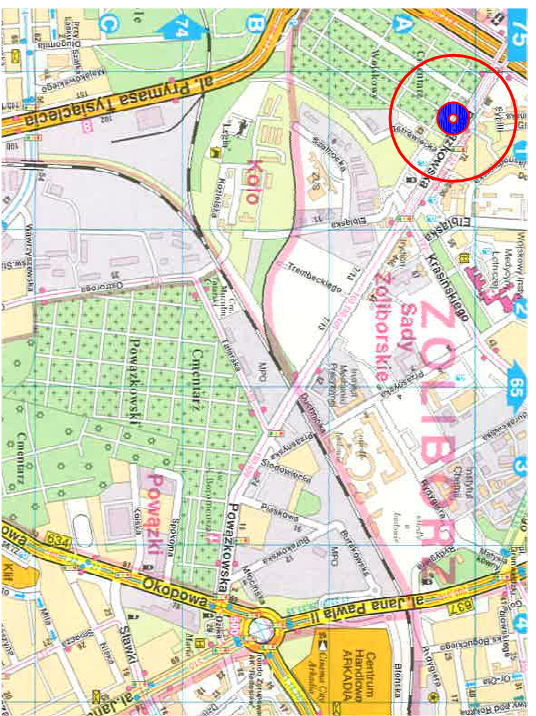

Plan Sytuacyjny
Skala 1 : 10 000

RYS SZCZEGÓŁOWY

Stanowiska handlowe:
nr 7-90 powierzchnia 4 m²

ZARZĄD DRÓG MIEJSKICH
Wydział Pasa Drogowego

temat: Lokalizacja stanowisk handlowych
lokalizacja: Cm. Komunalny na Powązkach (d. Wojskowy)
data: luty 2019 r.

Rys. 9b

skala: 1 : 500