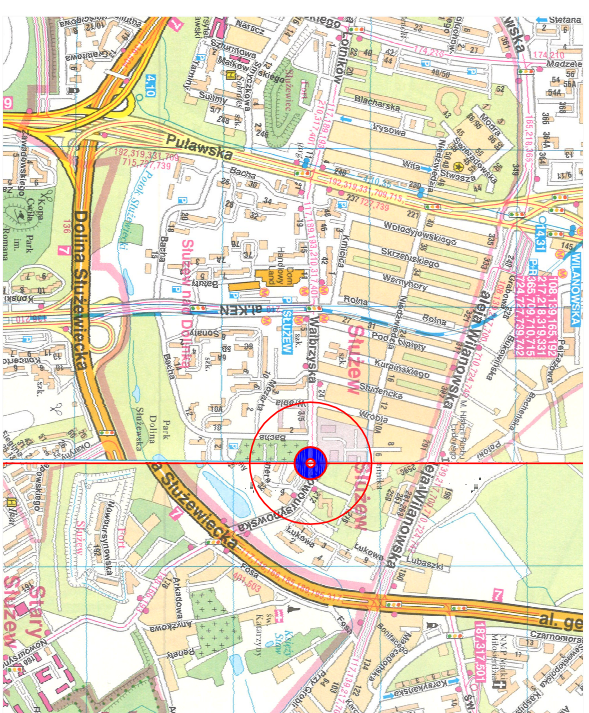

PLAN SYTUACYJNY
Skala 1 : 10 000

RYS SZCZEGÓŁOWY STANOWISKA HANDLOWE:

ZARZĄD DRÓG MIEJSKICH
Wydział Pasa Drogowego

Rys. 11

temat: Lokalizacja stanowisk handlowych
Cmentarz na Mokołowie

lokalizacja: ul. Walbrzyska

data: luty 2019 r.

skala: 1 : 500