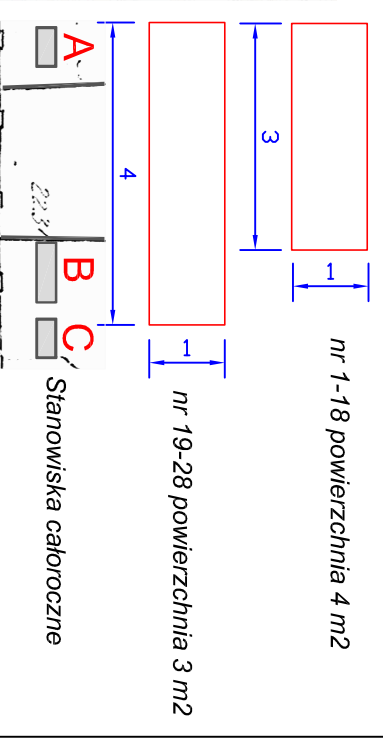

PLAN SYTUACYJNY
Skala 1 : 10 000

RYS SZCZEGÓŁOWY STANOWISKA HANDLOWE:

ZARZĄD DRÓG MIEJSKICH
Wydział Pasa Drogowego

Rys. 11

temat: Lokalizacja stanowisk handlowych
Cmentarz na Mokołowie

lokalizacja: ul. Walbrzyska

data: luty 2019 r.

skala: 1 : 500