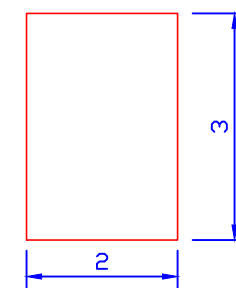

RYS SZCZEGÓŁOWY

STANOWISKA HANDLOWE:

nr 46-55 powierzchnia 6 m<sup>2</sup>

STANOWISKA HANDLOWE:

nr 30-45 powierzchnia 6 m<sup>2</sup>

**ZARZĄD DRÓG MIEJSKICH**  
Wydział Pasa Drogowego

Rys. 12b

temat: Lokalizacja stanowisk handlowych  
Cmentarz Wolski