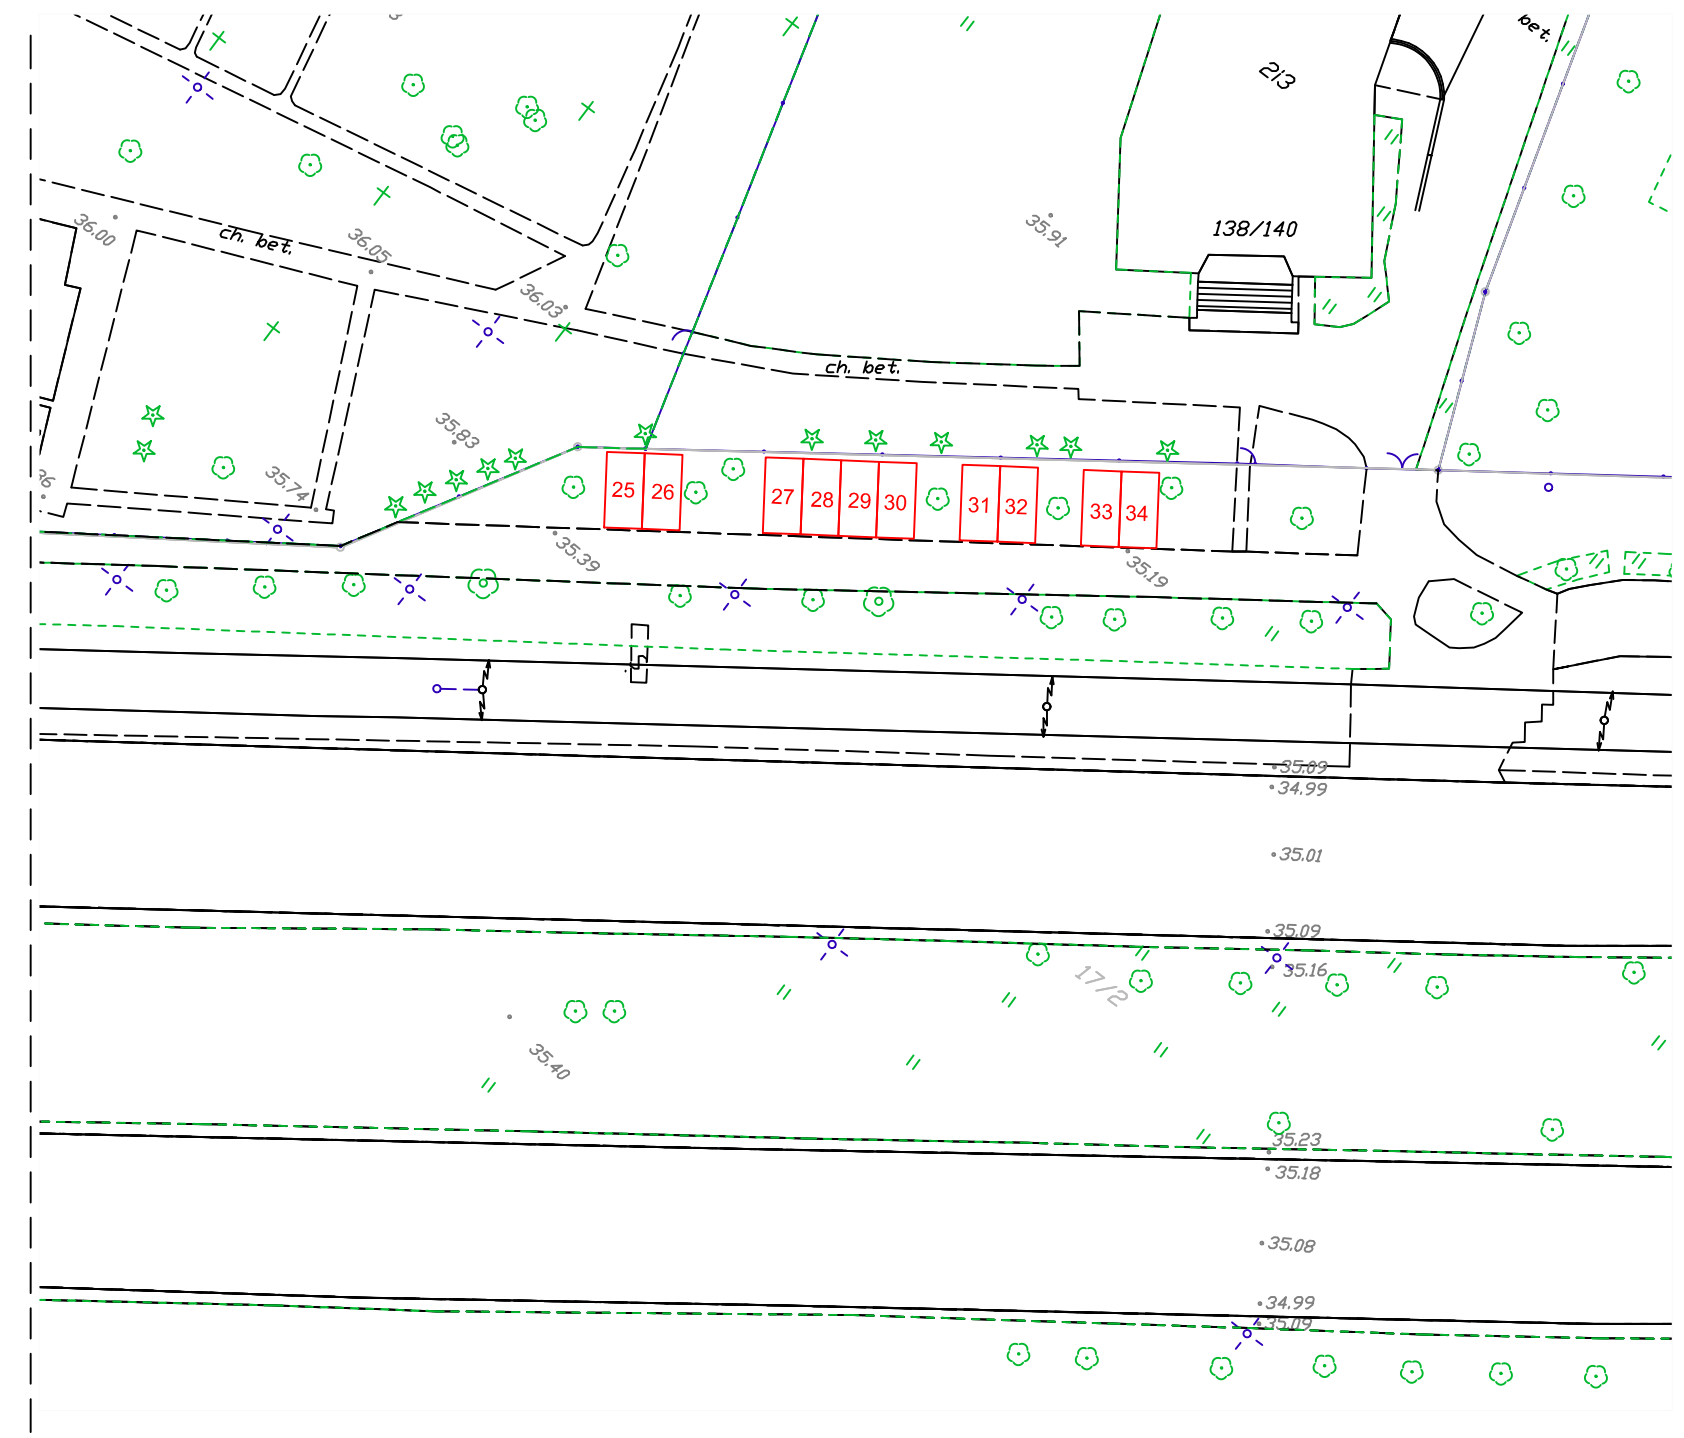

RYS SZCZEGÓŁOWY

STANOWISKA HANDLOWE
nr 15-24 powierzchnia 4 m²

STANOWISKA HANDLOWE:
nr 25-34 powierzchnia 12,5 m²

ZARZĄD DRÓG MIEJSKICH
Wydział Pasa Drogowego

temat: Lokalizacja stanowisk handlowych
Cmentarz Prawosławny

lokalizacja: ul. Wolska w rej. ul. Redutowej

data: lipiec 2022 r. skala: 1 : 500