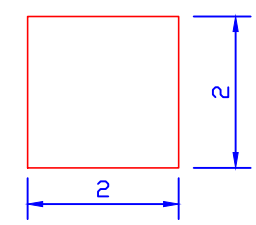

RYS SZCZEGÓŁOWY

STANOWISKA HANDLOWE
nr 15-24 powierzchnia 4 m²

STANOWISKA HANDLOWE:
nr 25-34 powierzchnia 12,5 m²

ZARZĄD DRÓG MIEJSKICH
Wydział Pasa Drogowego

temat: Lokalizacja stanowisk handlowych
Cmentarz Prawosławny

lokalizacja: ul. Wolska w rej. ul. Redutowej

data: lipiec 2022 r. skala: 1 : 500