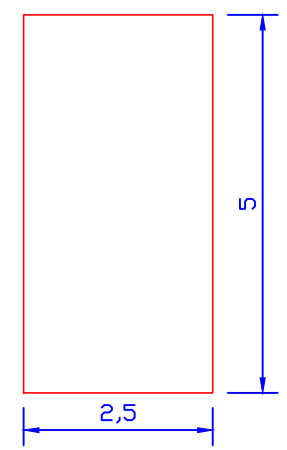

RYS SZCZEGÓŁOWY

STANOWISKA HANDLOWE
nr 15-24 powierzchnia 4 m²

STANOWISKA HANDLOWE:
nr 25-34 powierzchnia 12,5 m²

ZARZĄD DRÓG MIEJSKICH
Wydział Pasa Drogowego

temat: Lokalizacja stanowisk handlowych
Cmentarz Prawosławny

lokalizacja: ul. Wolska w rej. ul. Redutowej

data: lipiec 2022 r. skala: 1 : 500