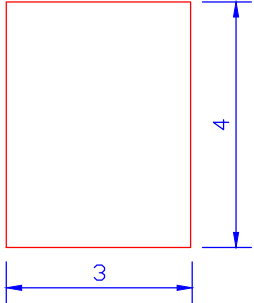

RYS SZCZEGÓŁOWY

Stanowisko nr 1-39

LEGENDA

Stanowiska handlowe:
- nr 1-39 powierzchnia 12 m²

ZARZĄD DRÓG MIEJSKICH
Wydział Pasa Drogowego

temat: Lokalizacja stanowisk handlowych
lokalizacja: Cm. na Marysinie Wawerskim - ul. Korkowa
data: lipiec 2023 r. skala: 1 : 500