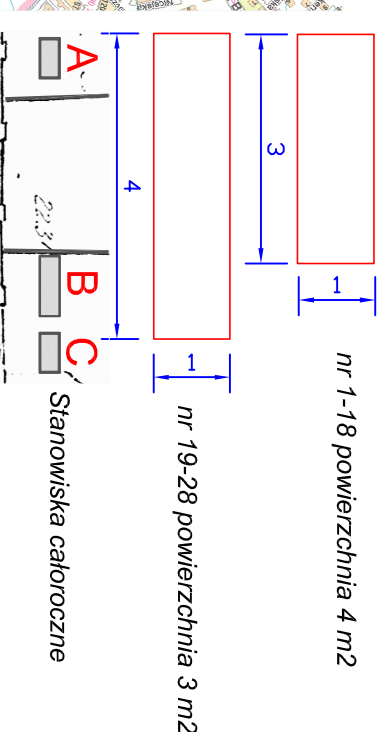

PLAN SYTUACYJNY
Skala 1 : 10 000

RYŚ SZCZEGÓŁOWY STANOWISKA HANDLOWE:
Skala: 1 : 500

ZARZĄD DRÓG MIEJSKICH Rys. 11
Wydział Pasa Drogowego

temat: Lokalizacja stanowisk handlowych
Cmentarz na Mokołowie
lokalizacja: ul. Wąbrzyńska

data: lipiec 2019 r.
skala: 1 : 500