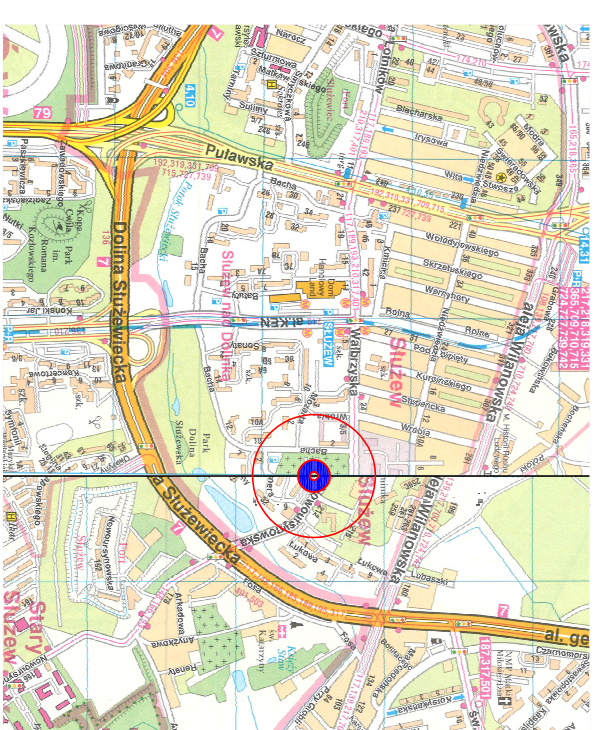

PLAN SYTUACYJNY
Skala 1 : 10 000

RYŚ SZCZEGÓŁOWY STANOWISKA HANDLOWE:
Skala: 1 : 500

ZARZĄD DRÓG MIEJSKICH Rys. 11
Wydział Pasa Drogowego

temat: Lokalizacja stanowisk handlowych
Cmentarz na Mokołowie
lokalizacja: ul. Wąbrzyńska

data: lipiec 2019 r.
skala: 1 : 500