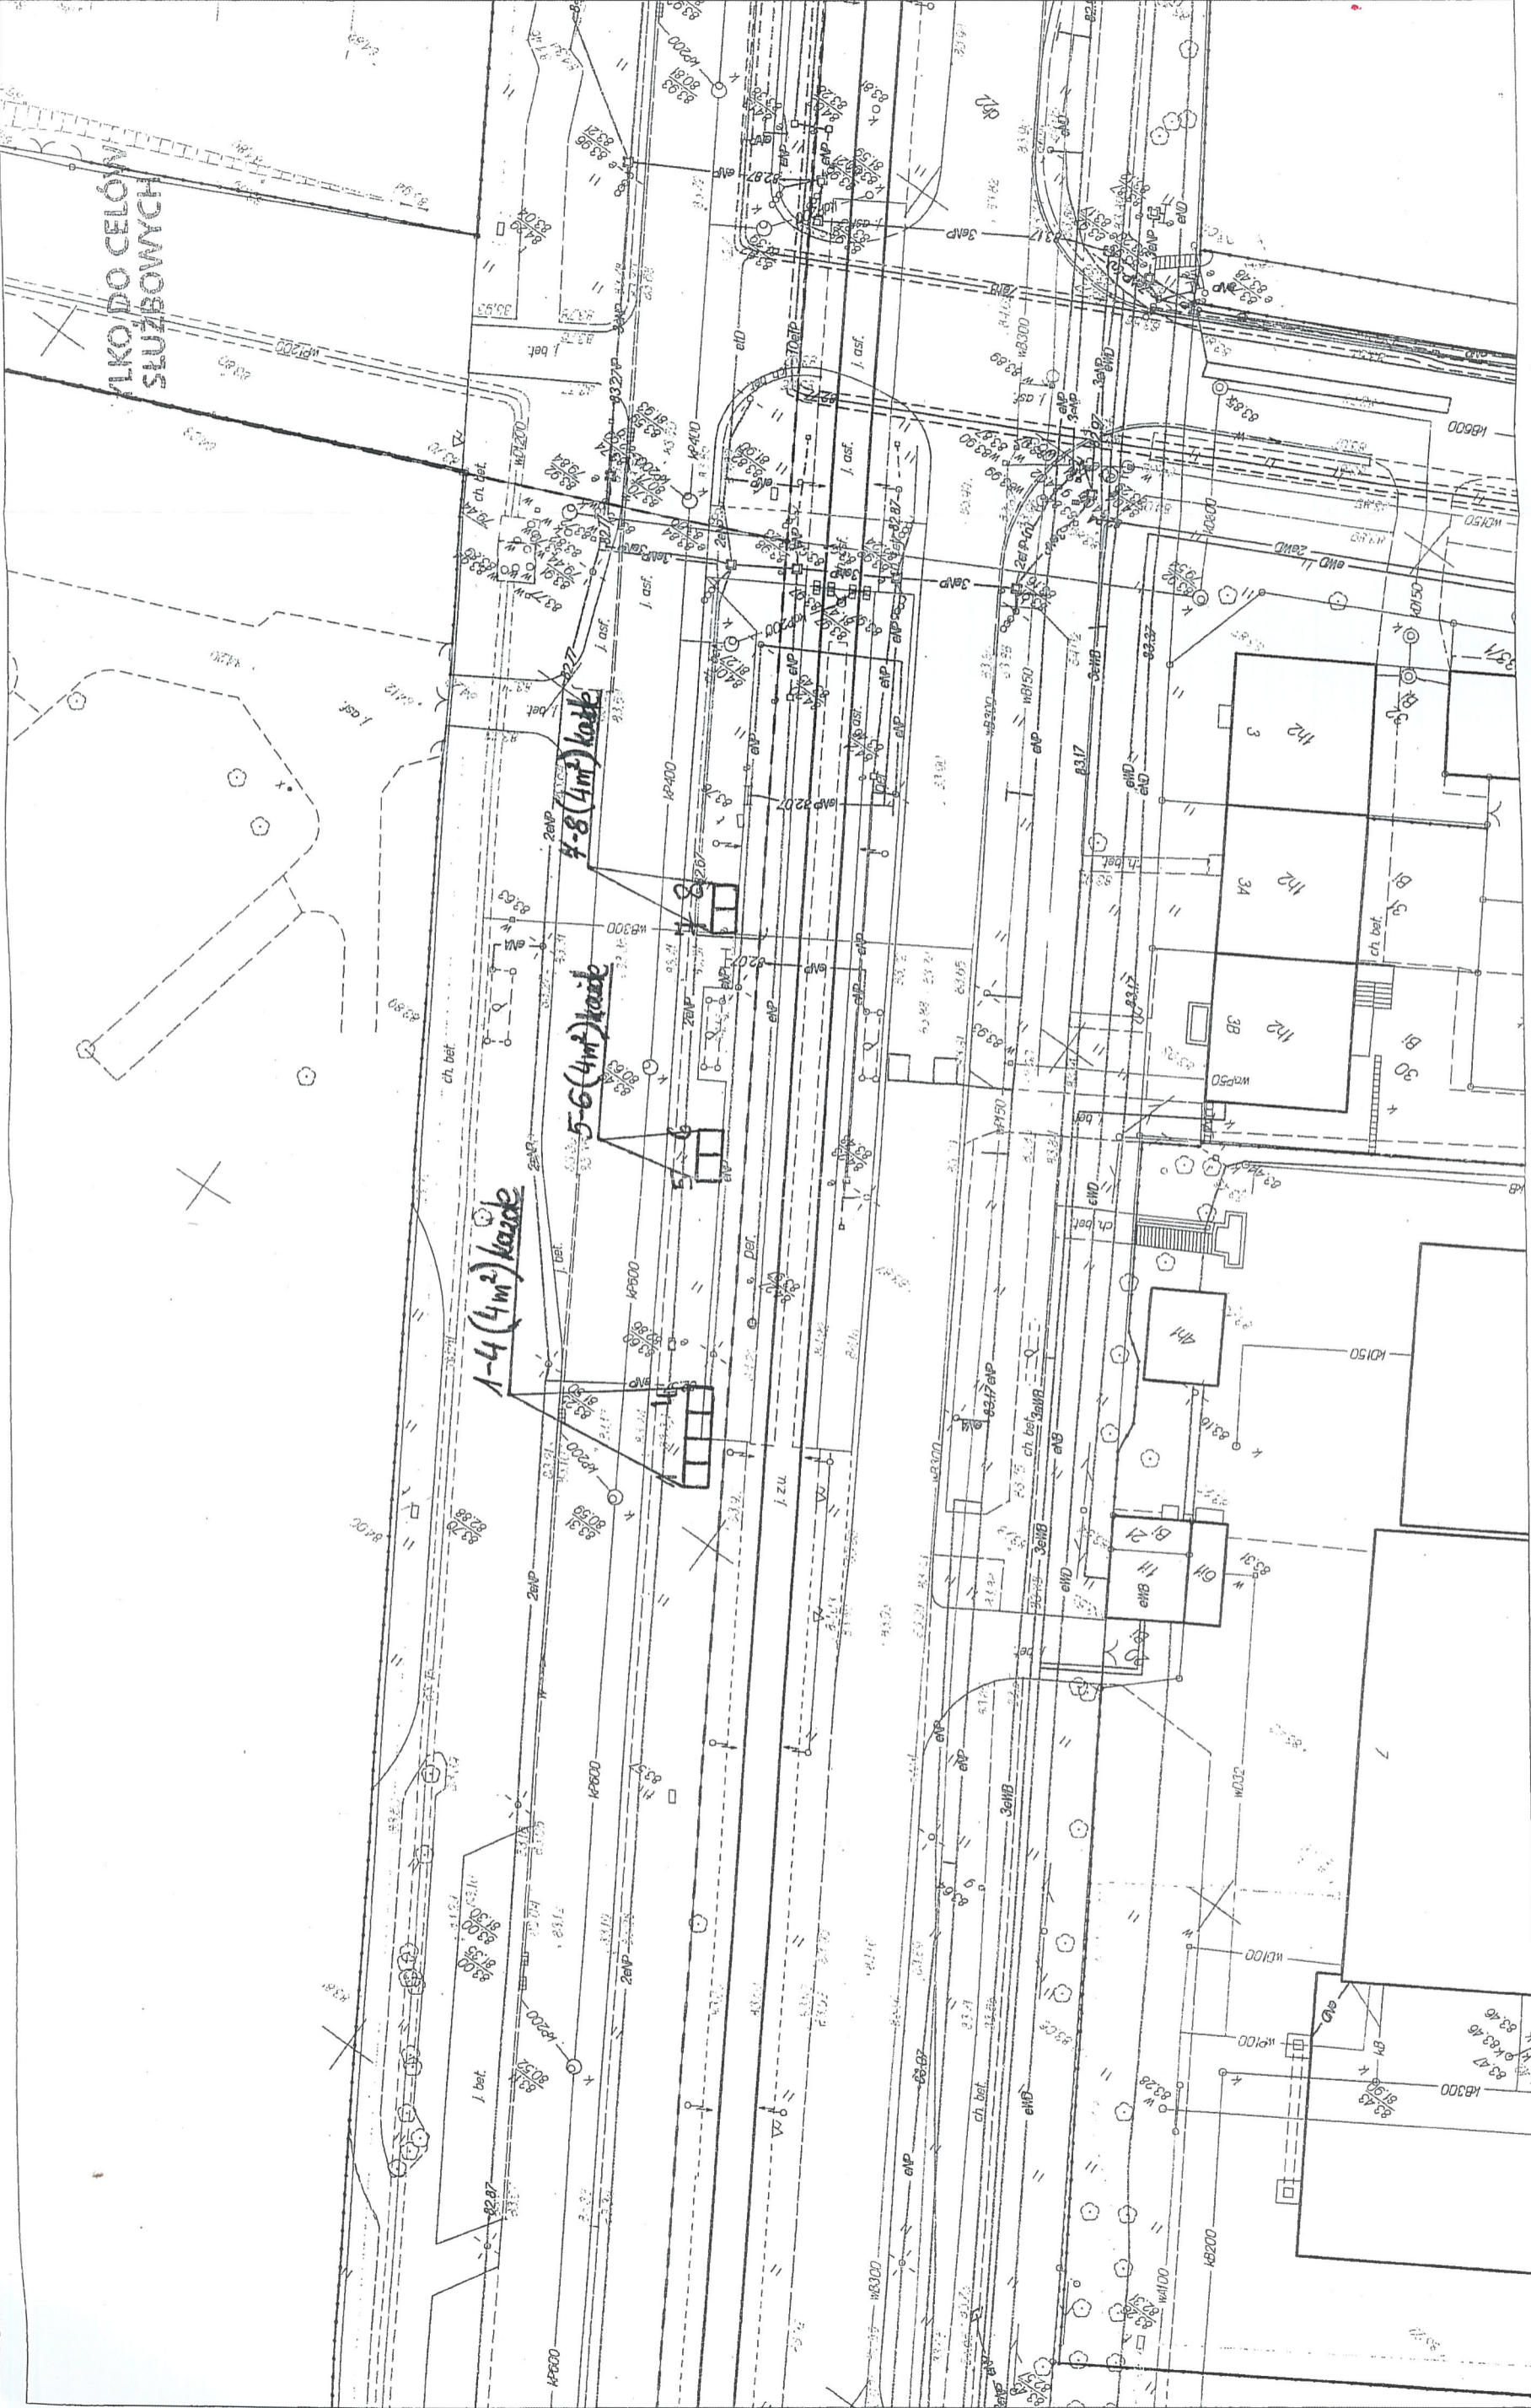

skryżowanie ul. Odroniowej i ul. Stanienińskiej

14

Wydruk z mapy zasadniczej

PREZYDENT M.ST. WARSZAWY
Dzielnica
BG-ODGiK-ARCH.6642.66.2019.HLA

Opracowano systemem GEO-MAP. Skala 1 : 500. Wydrukowat(a): Anna Pylewska dn.: 2019.01.17 godz: 14:37:33. Str. 1/1
Sporządzono: Urząd m.st. Warszawy Biuro Geodezji i Katastru 02-567 Warszawa ul. Sandomierska 12
Zgodnie z art. 48a ustawy z dnia 17 maja 1989r. Prawo geodezyjne i kartograficzne (t.j. Dz.U. z 2016r. poz. 1629 ze zm.) kto wykorzystuje
materiały zasobu bez wymaganej licencji lub niezgodnie z warunkami licencji lub udostępnia je wbrew postanowieniom licencji osobom trzecim,
podlega karze pieniężnej w wysokości dziesięciokrotności opłaty za udostępnianie tych materiałów.