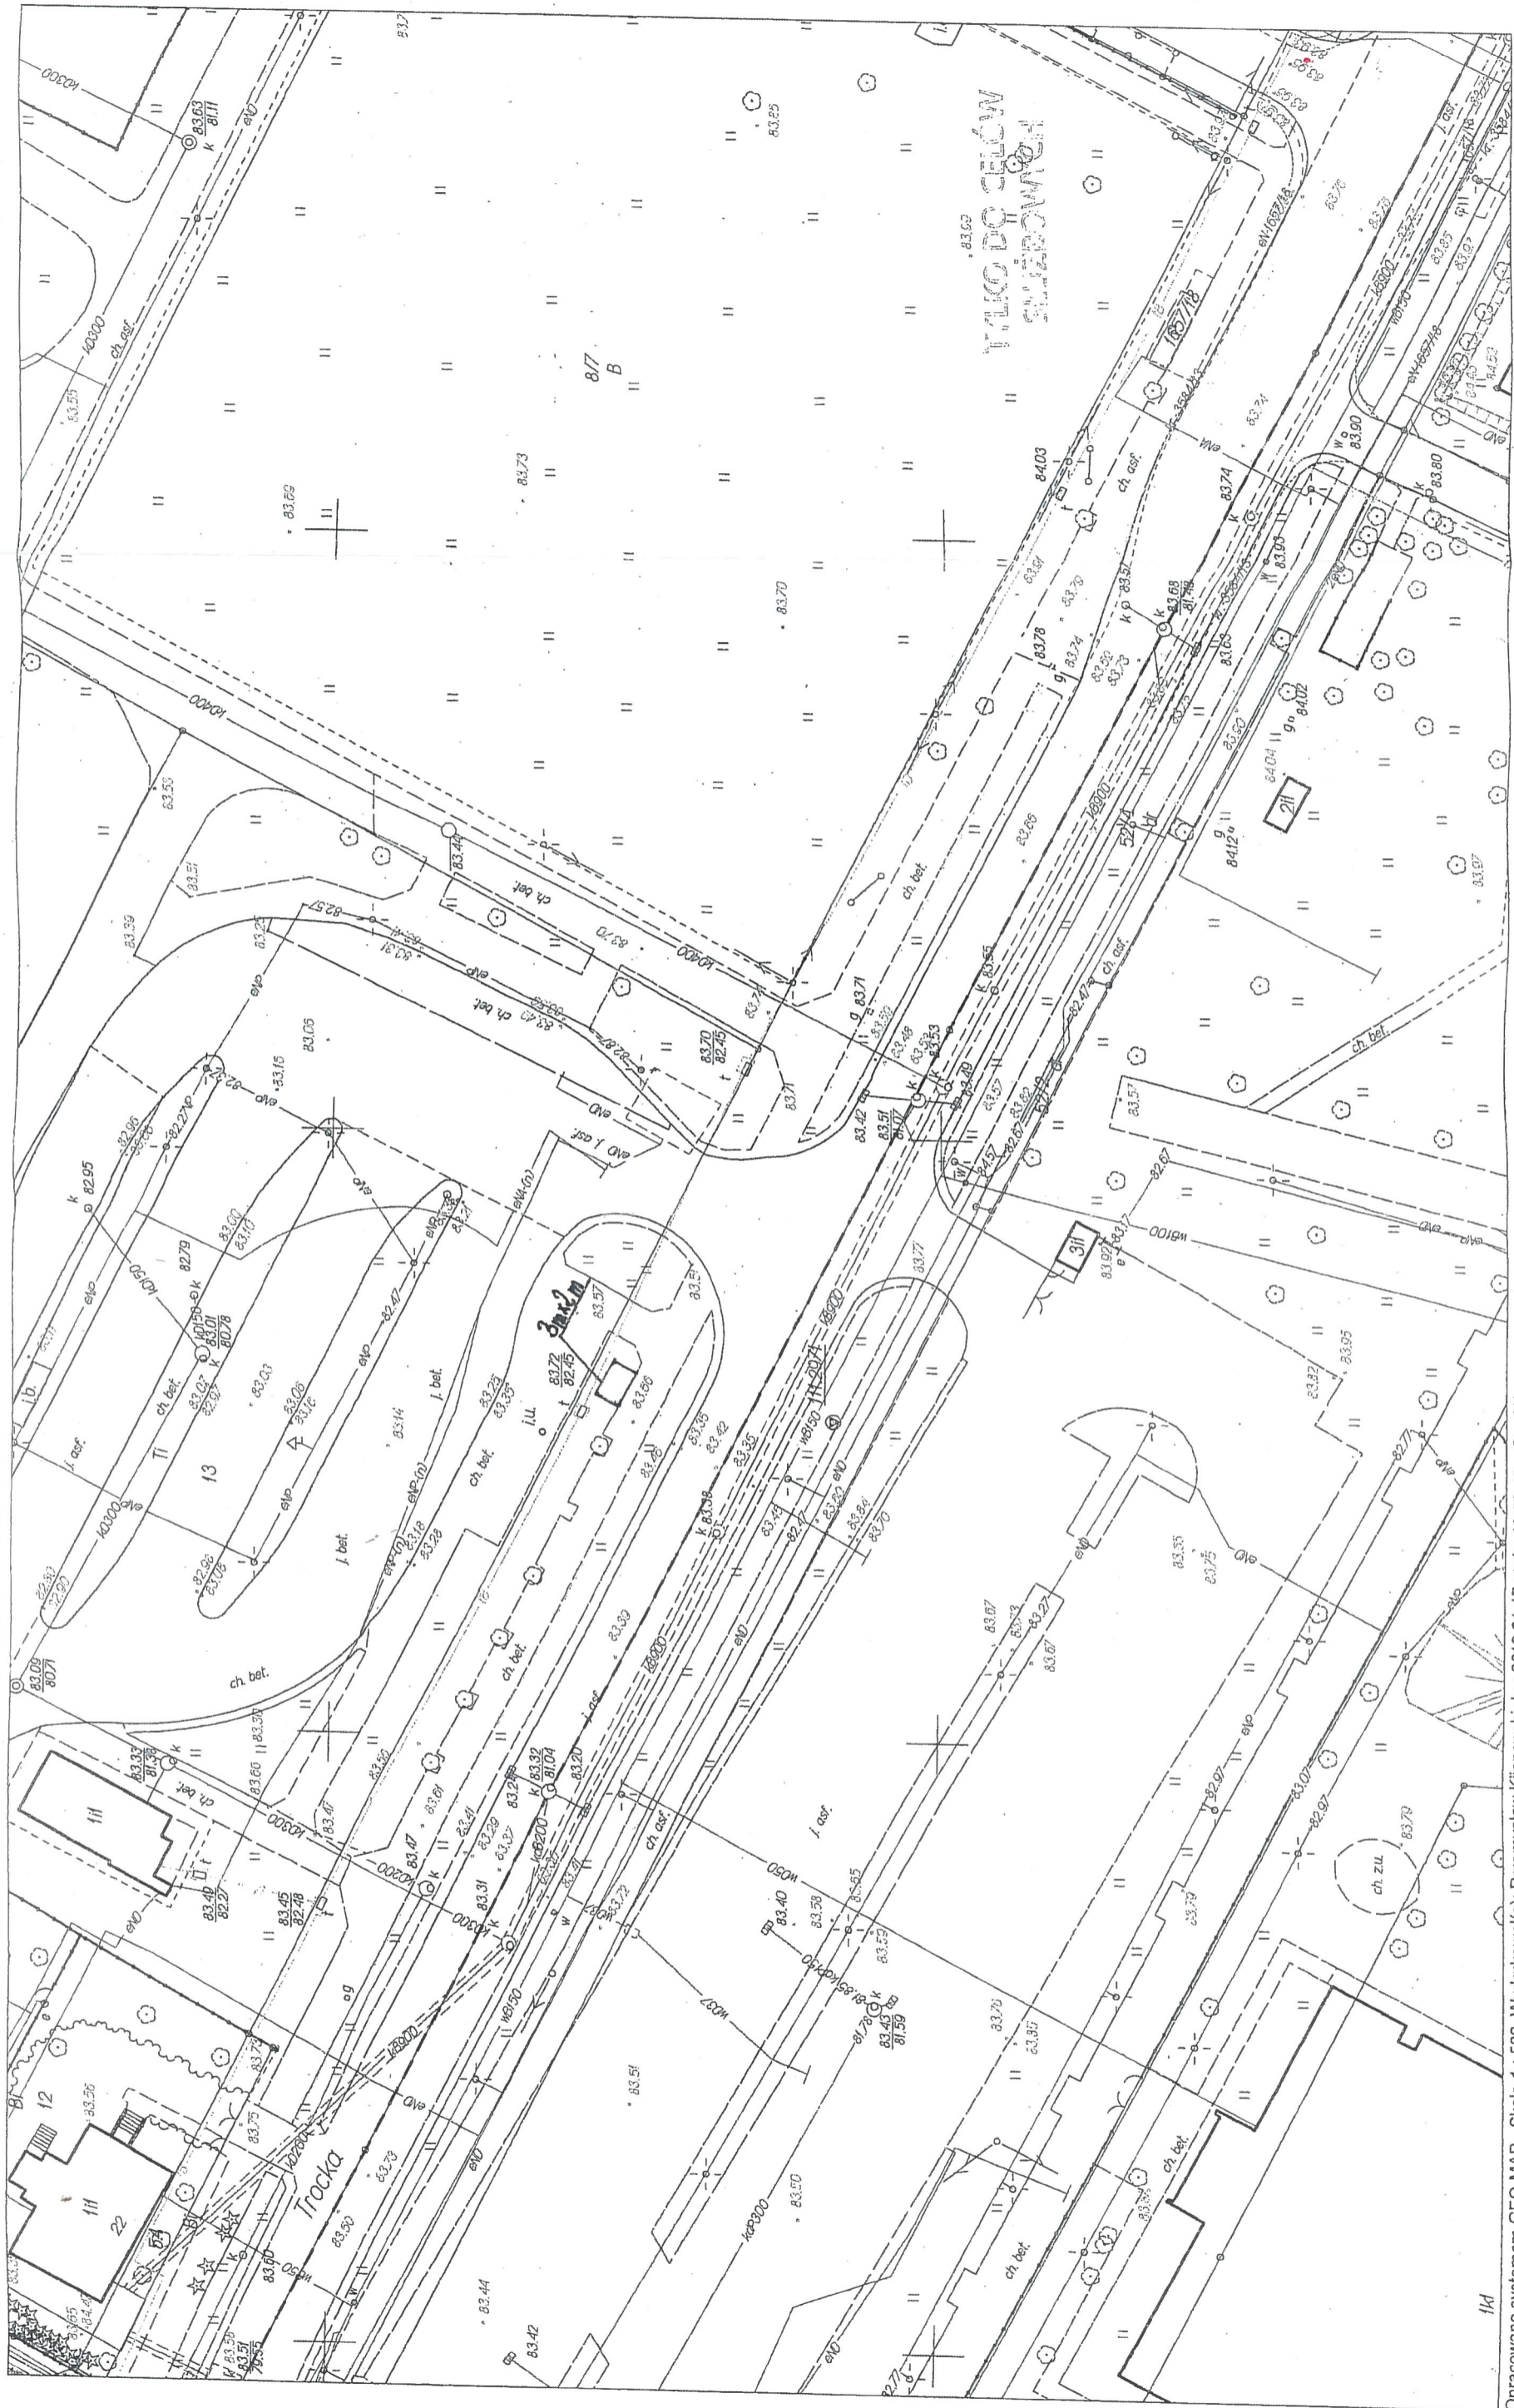

ul. Trocka 22

PREZYDENT M. ST. WARSZAWY  
Dzielnica  
BG-ODGIK-ARCH.6642.75.2019

Wydruk z mapy zasadniczej

Opracowano systemem GEO-MAP. Skala 1 : 500. Wydrukował(a): Przemysław Kijanowski dn.: 2019.01.17 godz: 10:28:42. Str. 1/1  
 Sporządził: Urząd m.st. Warszawy Biuro Geodezji i Katastru 02-567 Warszawa ul. Sandomierska 12  
 Zgodnie z art. 48a ustawy z dnia 17 maja 1989r. Prawo geodezyjne i kartograficzne (t.j. Dz.U. z 2016r. poz. 1629 ze zm.) kto wykorzystuje  
 materiały zasobu bez wymaganej licencji lub niezgodnie z warunkami licencji lub udostępnia je wbrew postanowieniom licencji osobom trzecim,  
 podlega karze pieniężnej w wysokości dziesięciokrotności opłaty za udostępnianie tych materiałów.