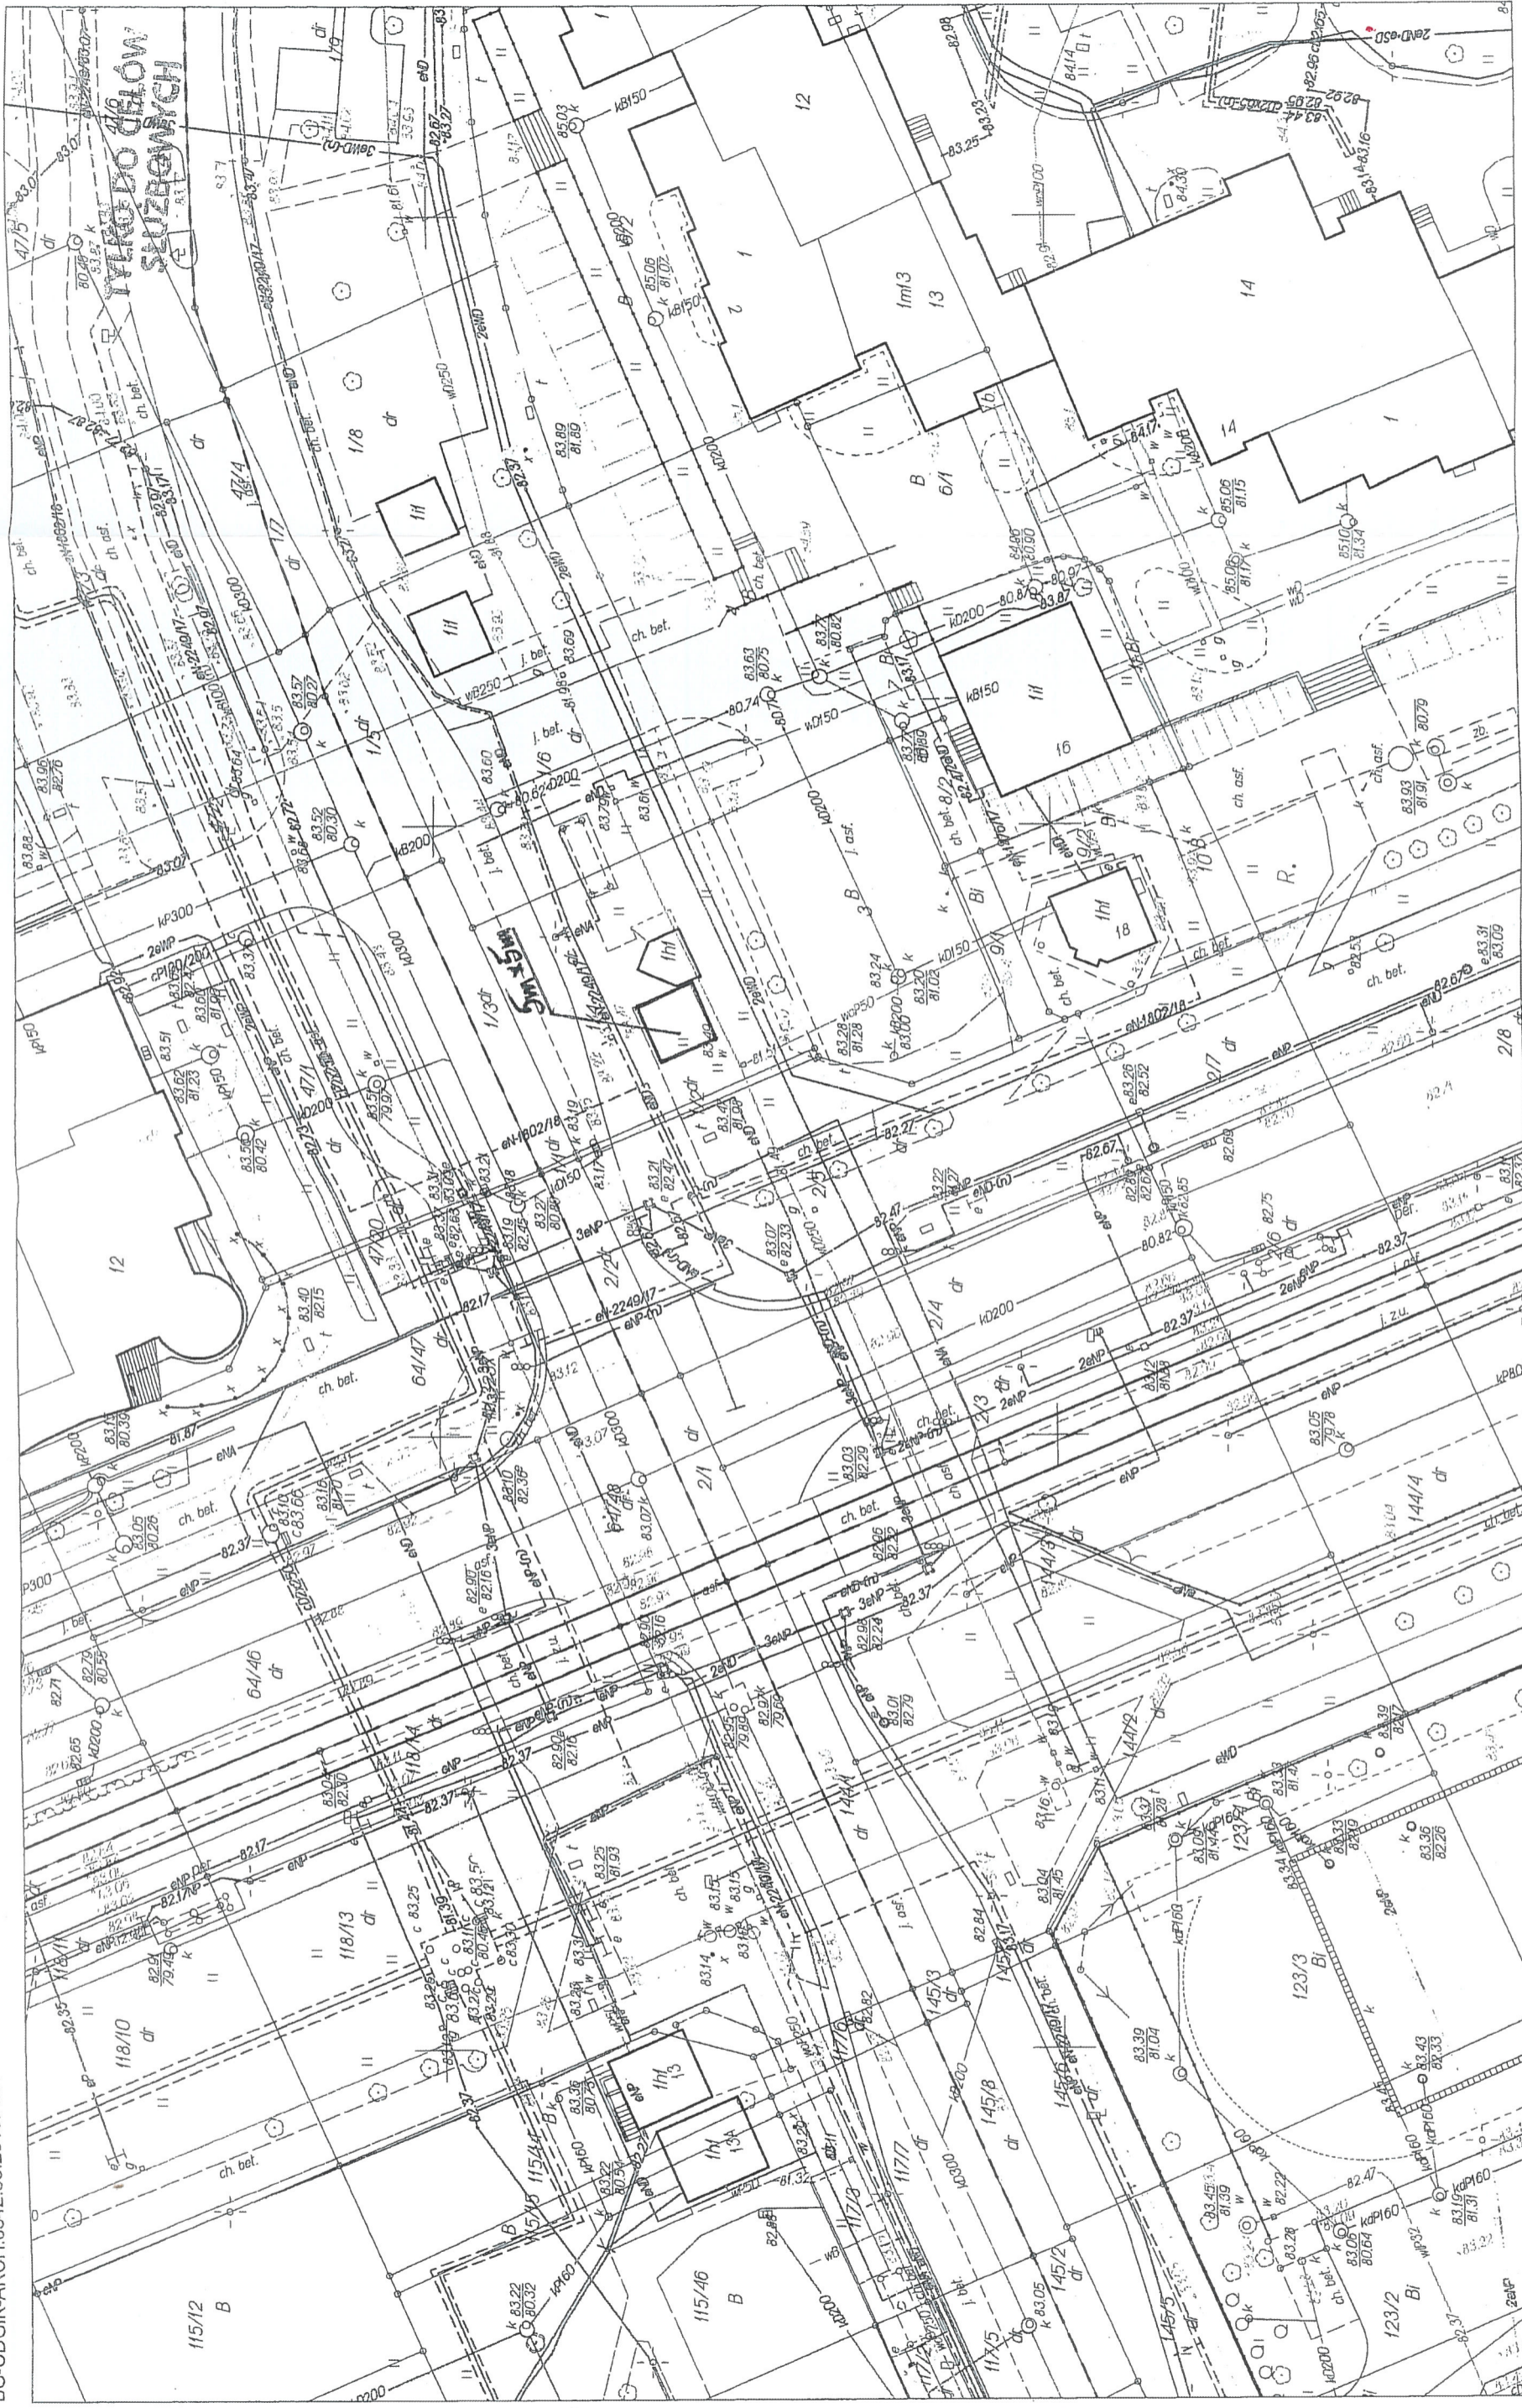

skrzyżowanie ul. Wysogrodzkiej i ul. Rembielińskiej

13

Wydruk z mapy zasadniczej

F. REZYDENT M. ST. WARSZAWY
Dzielnica
BG-ODGIK-ARCH.6642.66.2019.HLA

Opracowano systemem GEO-MAP. Skala 1 : 500. Wydrukowa(a): Anna Pytlewska dn.: 2019.01.17 godz: 13:48:46. Str. 1/1
Sporządzono: Urząd m.st. Warszawy Biuro Geodezji i Katastru 02-567 Warszawa ul. Sandomierska 12
Zgodnie z art. 48a ustawy z dnia 17 maja 1989r. Prawo geodezyjne i kartograficzne (tj. Dz.U. z 2016r. poz. 1629 ze zm.) kto wykorzystuje materiały zasobu bez wymaganej licencji lub niezgodnie z warunkami licencji lub udestępnia je wbrew postanowieniom licencji osobom trzecim, podlega karze pieniężnej w wysokości dziesięciokrotności opłaty za udostępnianie tych materiałów.