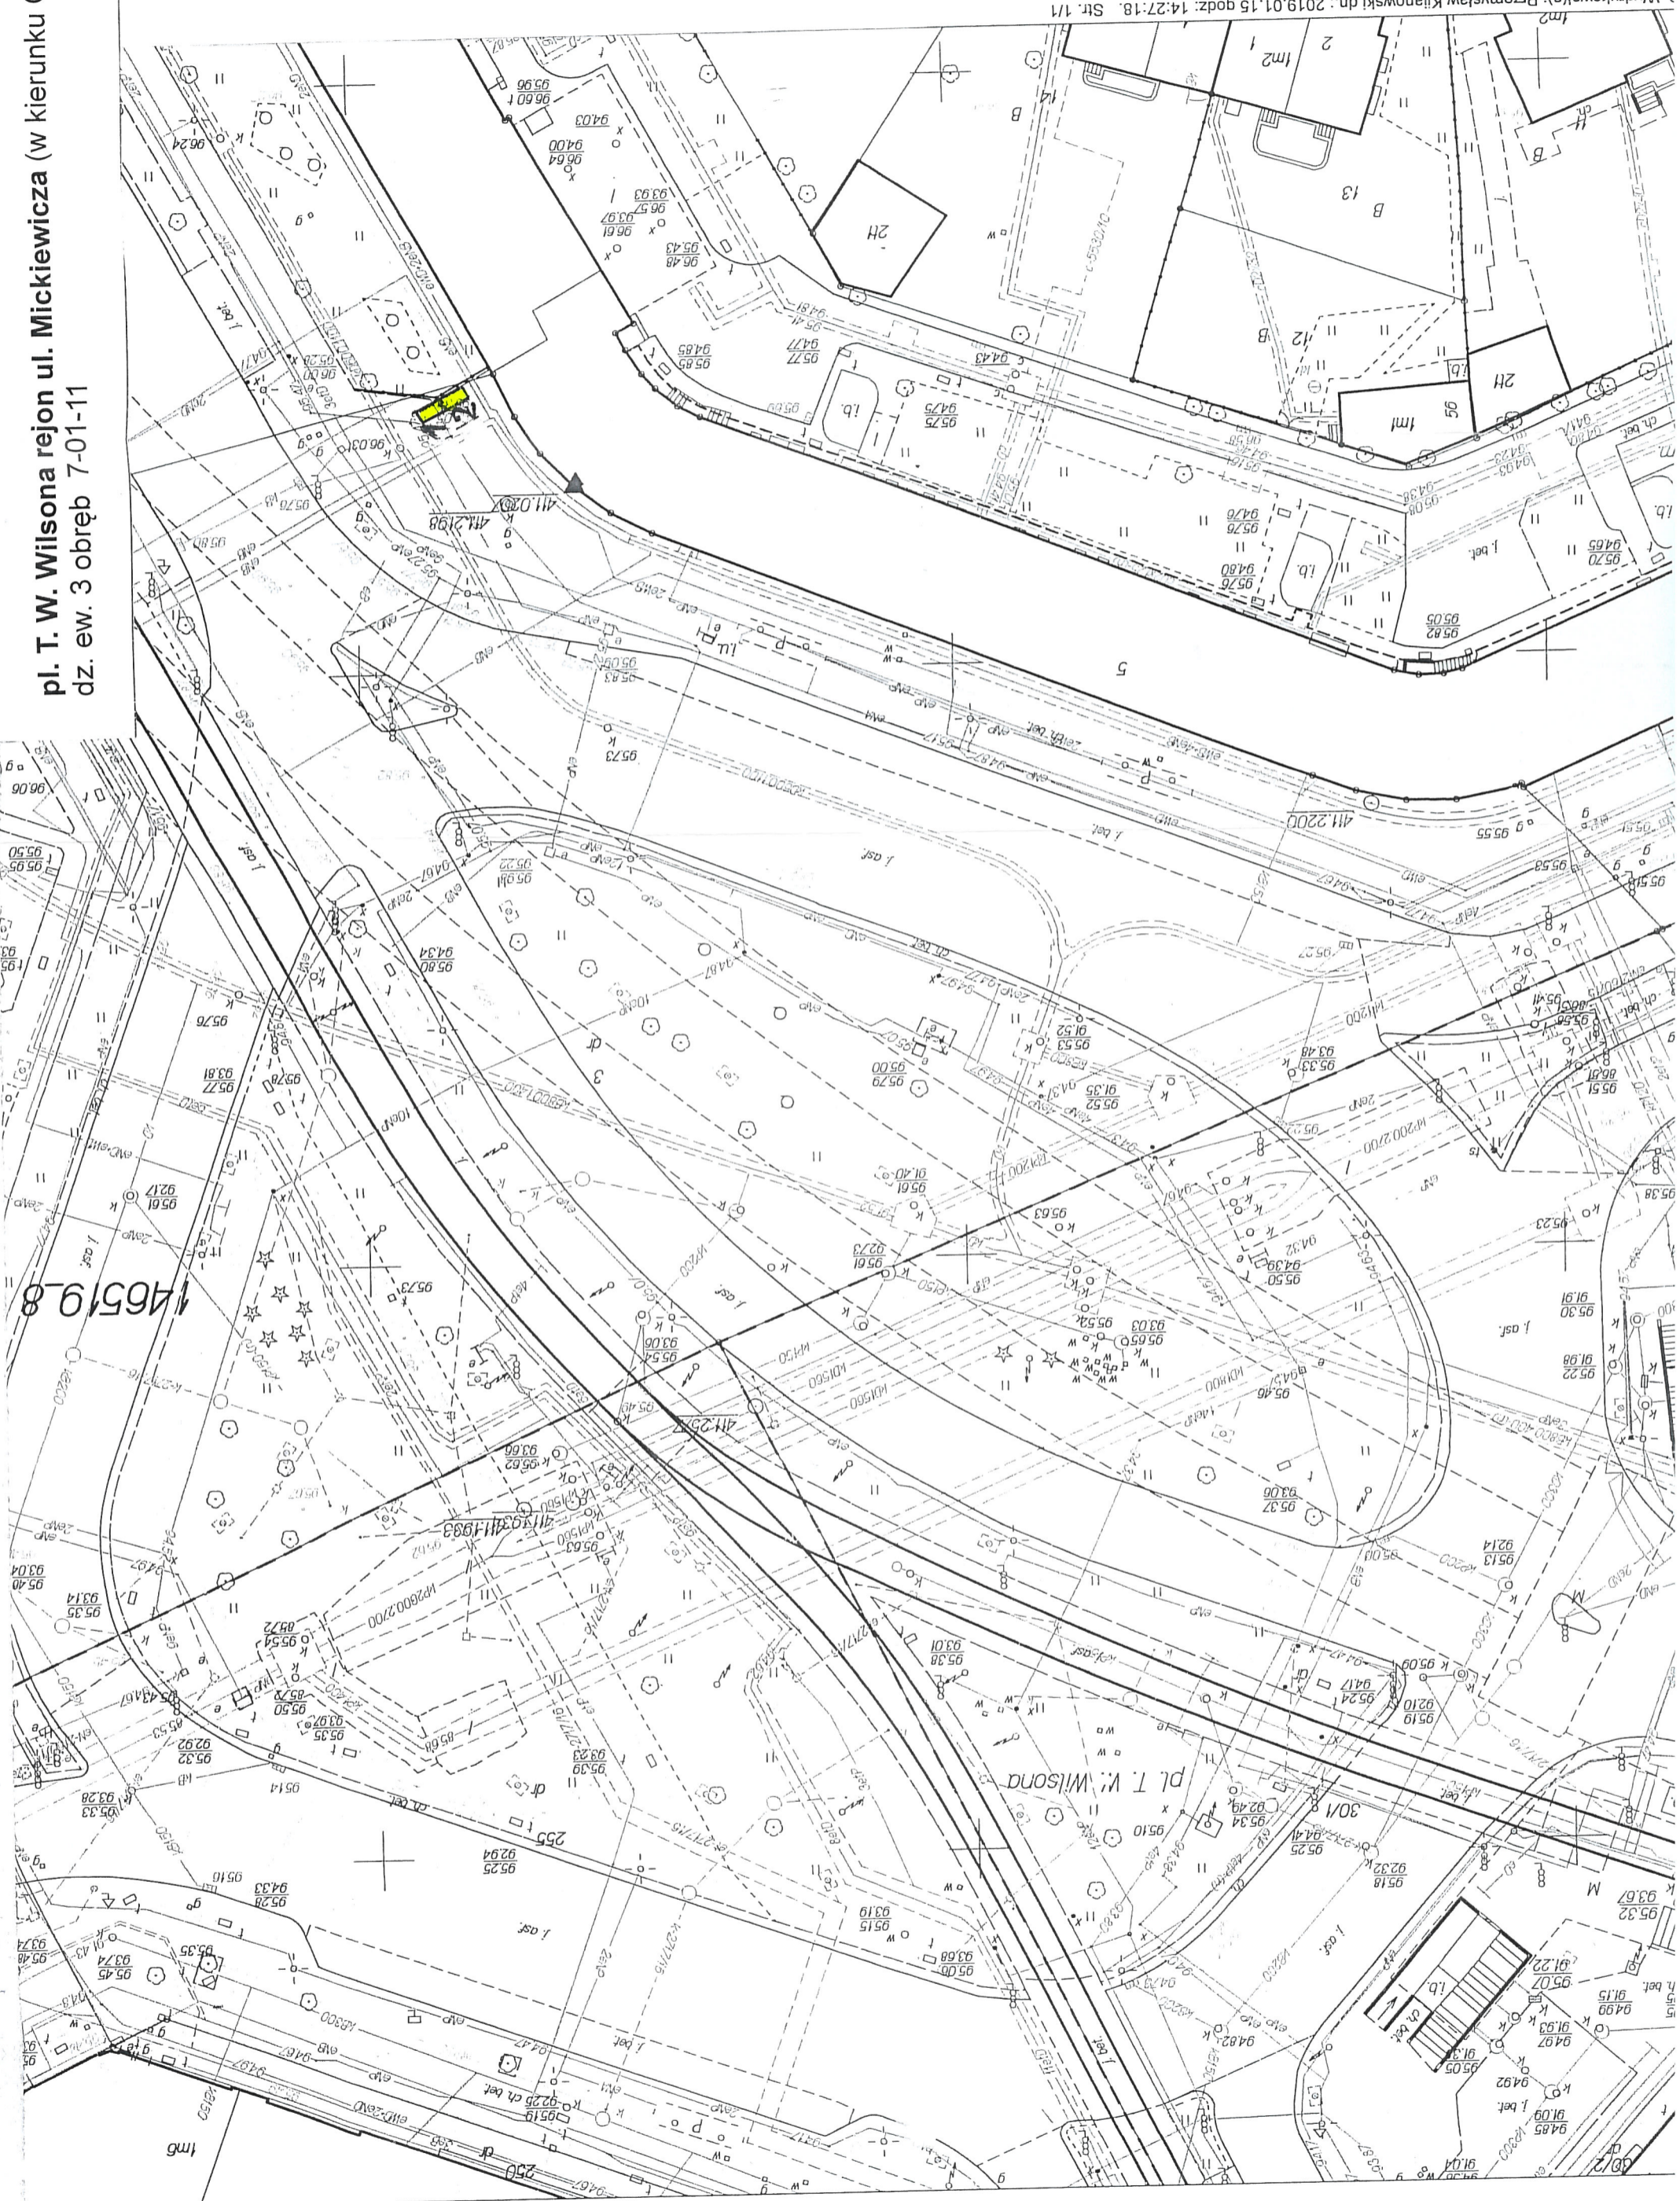

Miejsce nr 6

pl. T. Wilsona rejon ul. Mickiewicza (w kierunku Centrum)  
dz. ew. 3 obręb 7-01-11

Wydrukowa(a): Przemysław Kijanowski dn.: 2019.01.15 godz.: 14:27:18. Str. 1/1  
ezji i Kasastru 02-567 Warszawa ul. Sandomierska 12  
Prawo geodezyjne i kartograficzne (tj.: DZ.U. z 2016r. poz. 1629 ze zm.), kto wykorzystuje  
godnie z warunkami licencji lub udostępniła je wbrew postanowieniom licencji osobom trzecim.  
rotności opłaty za udostępnianie tych materiałów.