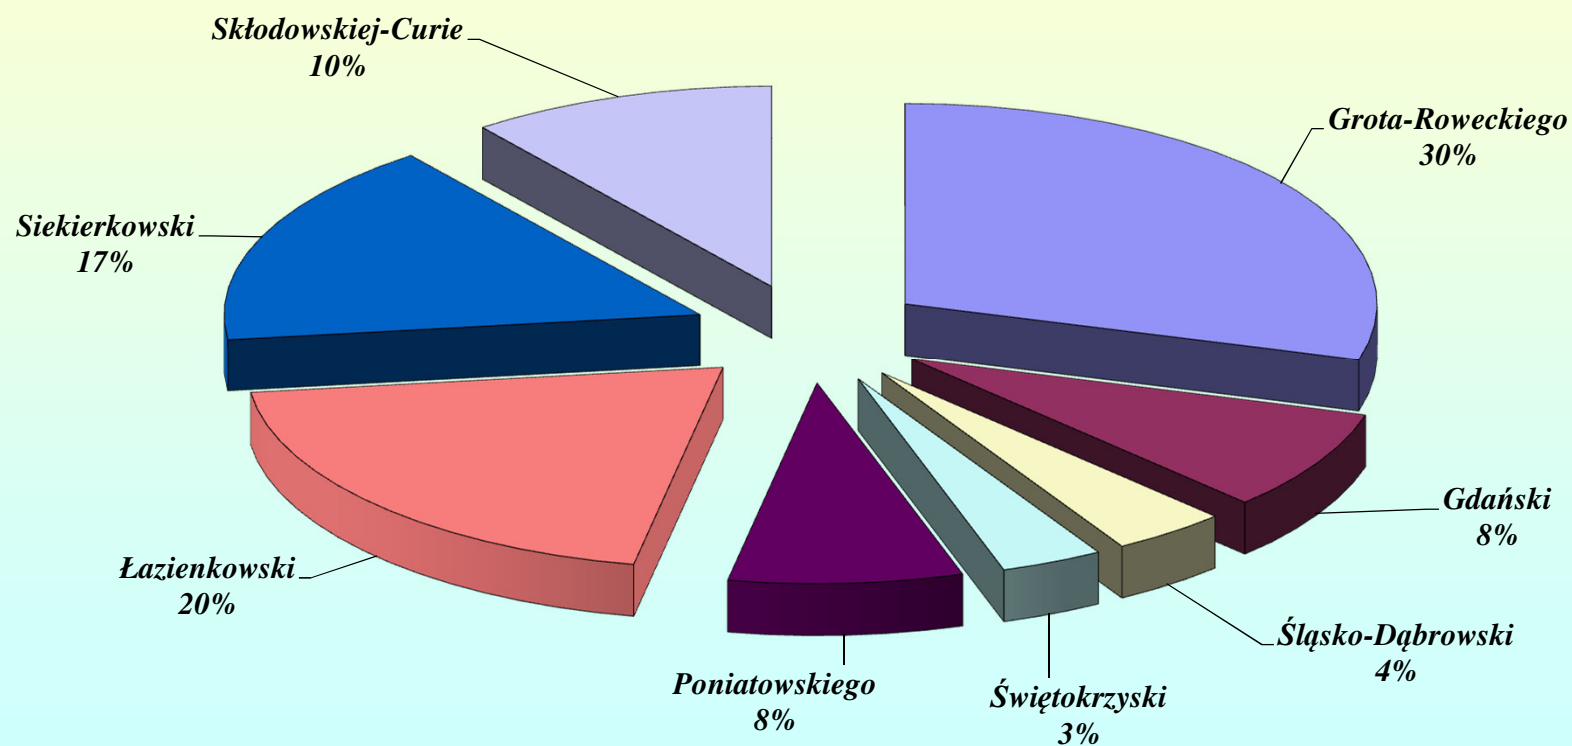

MOSTY 2018 WIOSNA / LATO

NATĘŻENIE DOBOWE RUCHU POJ/DOBA

SPADEK O 6,84%

2018 wiosna 2018 lato

SUMARYCZNY RUCH DOBOWY
MOSTY - wiosna 2018 rok

SUMARYCZNY RUCH DOBOWY
MOSTY - lato 2018 rok

SUMARYCZNY RUCH DOBOWY
MOSTY - wiosna 2018 rok

SUMARYCZNY RUCH DOBOWY
MOSTY - lato 2018rok