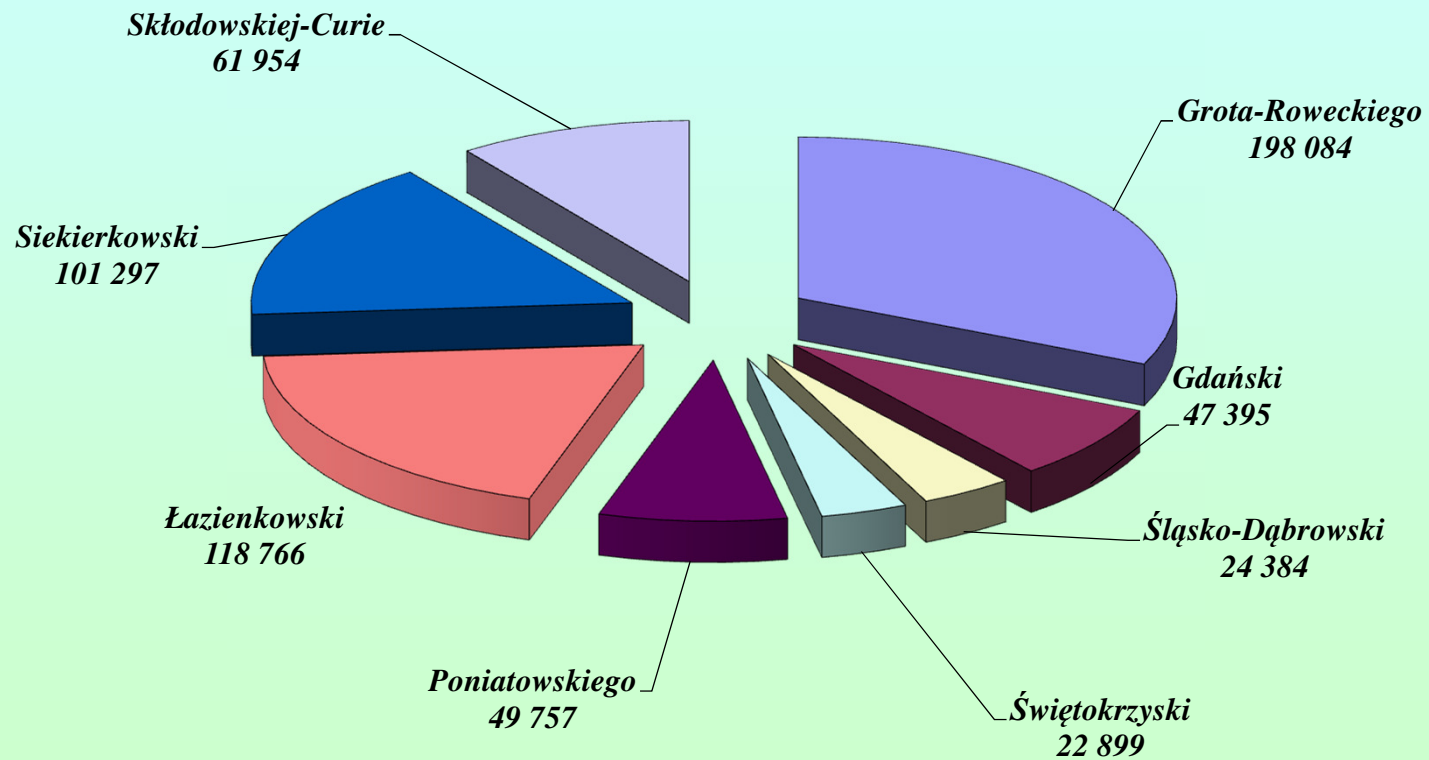

MOSTY 2018 WIOSNA / LATO

NATĘŻENIE DOBOWE RUCHU POJ/DOBA

SPADEK O 6,84%

2018 wiosna 2018 lato

SUMARYCZNY RUCH DOBOWY
MOSTY - wiosna 2018 rok

SUMARYCZNY RUCH DOBOWY
MOSTY - lato 2018 rok

SUMARYCZNY RUCH DOBOWY
MOSTY - wiosna 2018 rok

SUMARYCZNY RUCH DOBOWY
MOSTY - lato 2018rok