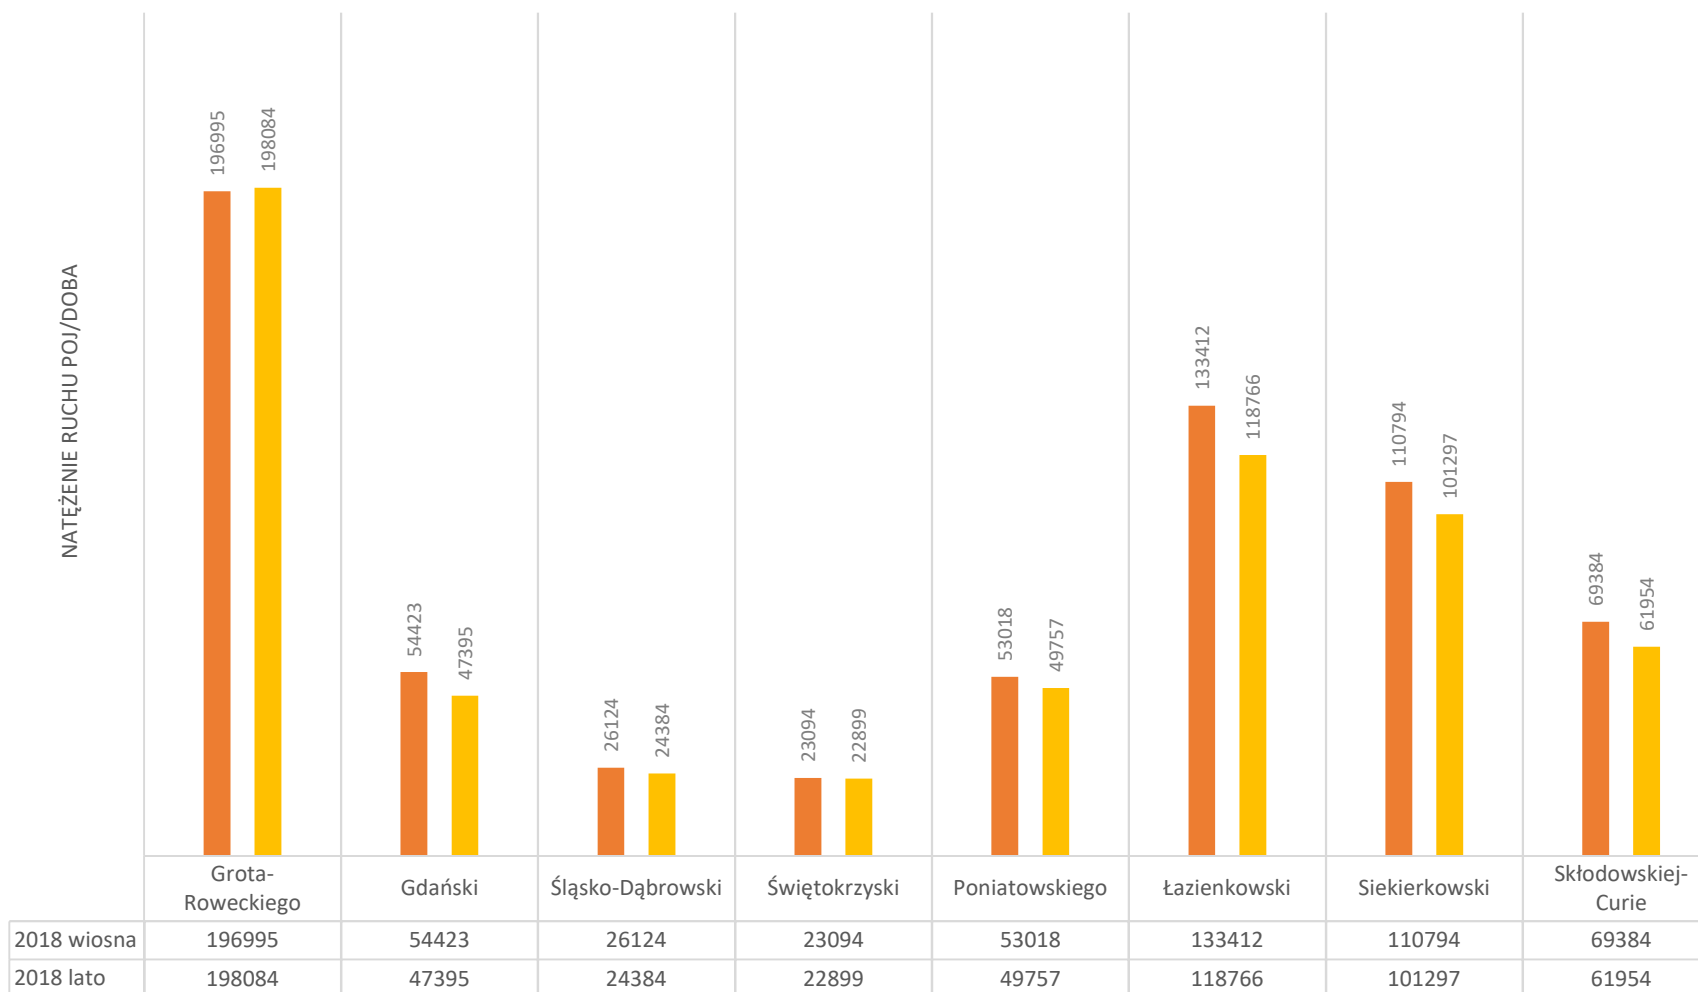

MOSTY 2018 WIOSNA / LATO

NATĘŻENIE DOBOWE RUCHU POJ/DOBA

SPADEK O 6,84%

2018 wiosna 2018 lato

SUMARYCZNY RUCH DOBOWY
MOSTY - wiosna 2018 rok

SUMARYCZNY RUCH DOBOWY
MOSTY - lato 2018 rok

SUMARYCZNY RUCH DOBOWY
MOSTY - wiosna 2018 rok

SUMARYCZNY RUCH DOBOWY
MOSTY - lato 2018rok