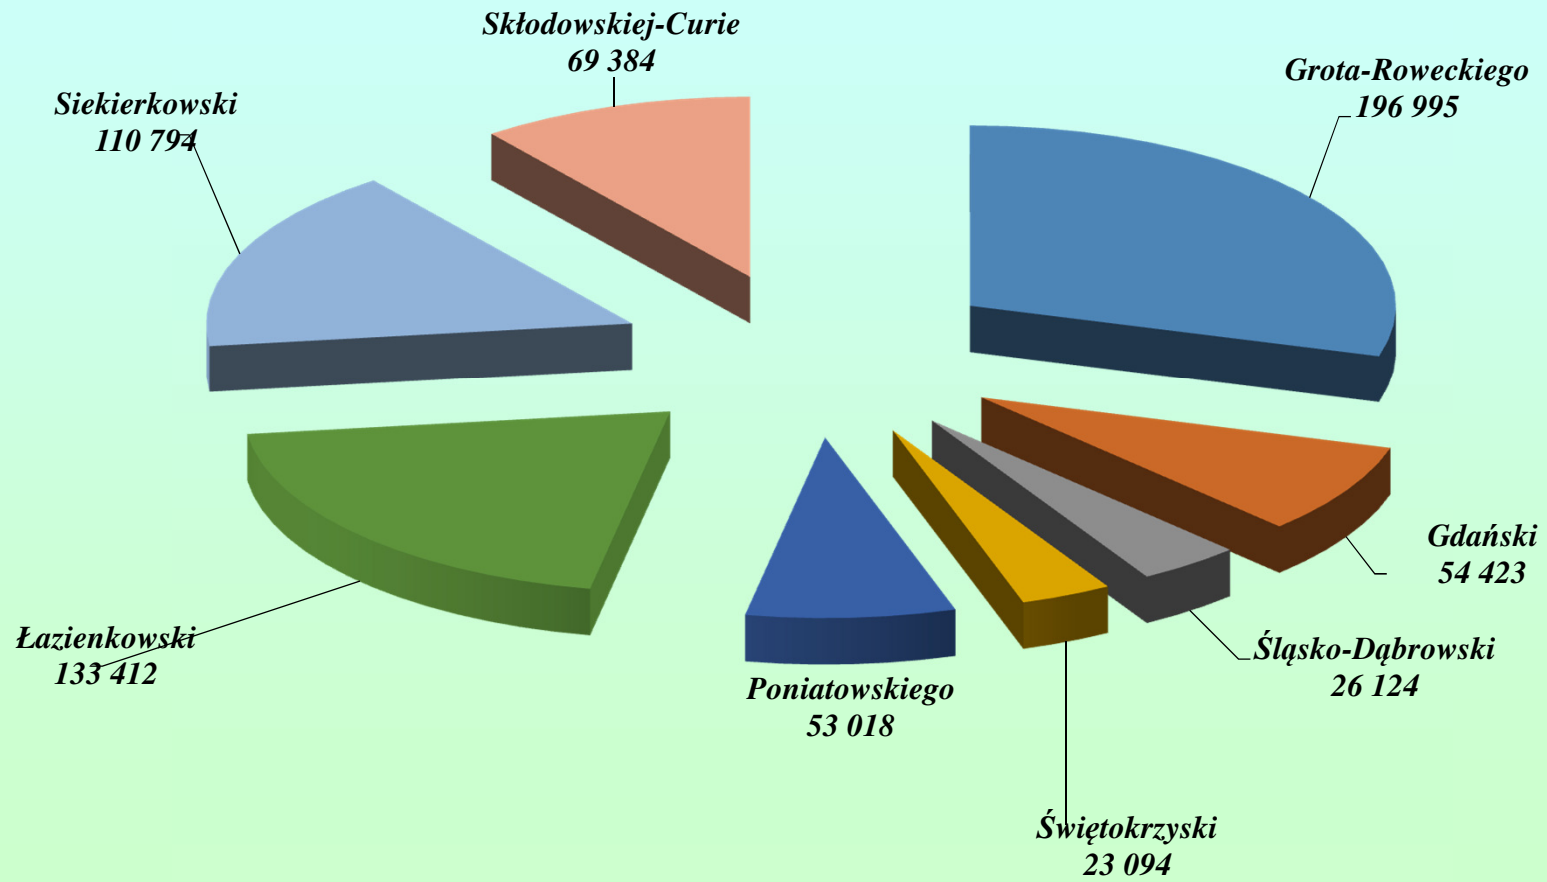

MOSTY 2018 WIOSNA / LATO

NATĘŻENIE DOBOWE RUCHU POJ/DOBA

SPADEK O 6,84%

2018 wiosna 2018 lato

SUMARYCZNY RUCH DOBOWY
MOSTY - wiosna 2018 rok

SUMARYCZNY RUCH DOBOWY
MOSTY - lato 2018 rok

SUMARYCZNY RUCH DOBOWY
MOSTY - wiosna 2018 rok

SUMARYCZNY RUCH DOBOWY
MOSTY - lato 2018rok