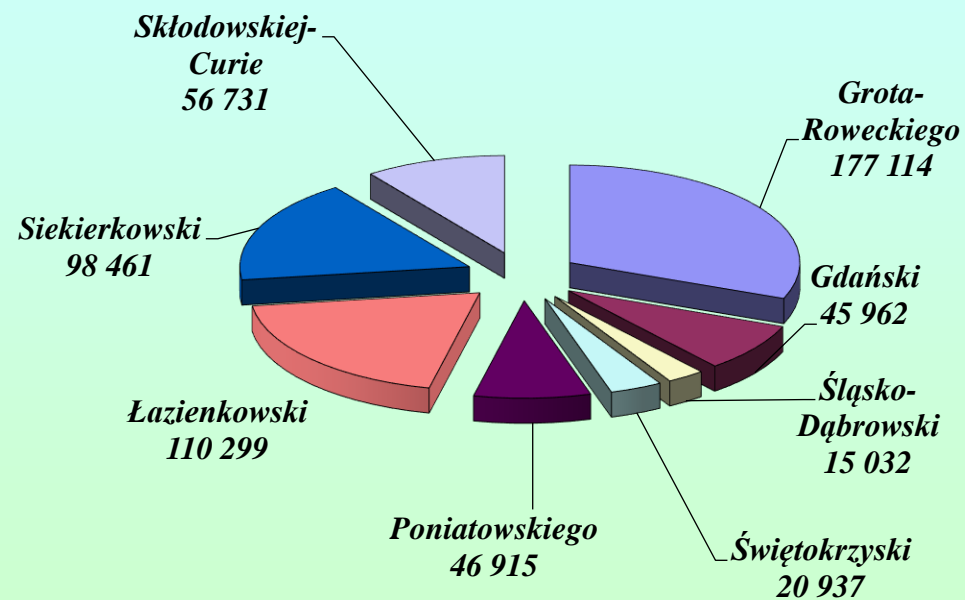

MOSTY 2016 wiosna / lato
natężenie dobowe ruchu poj/doba

spadek o 9,97%

2016 wiosna 2016 lato

**SUMARYCZNY RUCH DOBOWY
MOSTY - lato 2016 rok**

**SUMARYCZNY RUCH DOBOWY
MOSTY - WIOSNA 2016 ROK**

**SUMARYCZNY RUCH DOBOWY
MOSTY - lato 2016 rok**

**SUMARYCZNY RUCH DOBOWY
MOSTY - WIOSNA 2016 ROK**