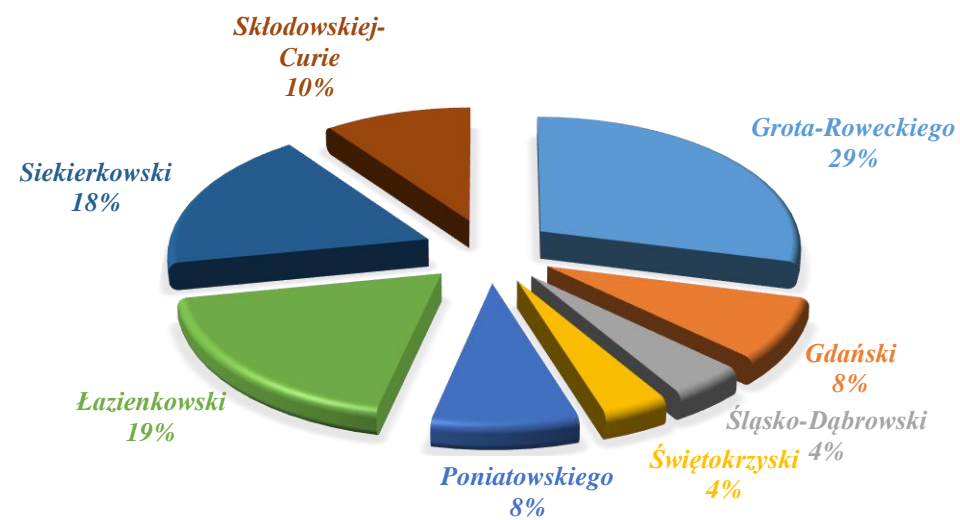

MOSTY 2016 wiosna / lato
natężenie dobowe ruchu poj/doba

spadek o 9,97%

2016 wiosna 2016 lato

**SUMARYCZNY RUCH DOBOWY
MOSTY - lato 2016 rok**

**SUMARYCZNY RUCH DOBOWY
MOSTY - WIOSNA 2016 ROK**

**SUMARYCZNY RUCH DOBOWY
MOSTY - lato 2016 rok**

**SUMARYCZNY RUCH DOBOWY
MOSTY - WIOSNA 2016 ROK**