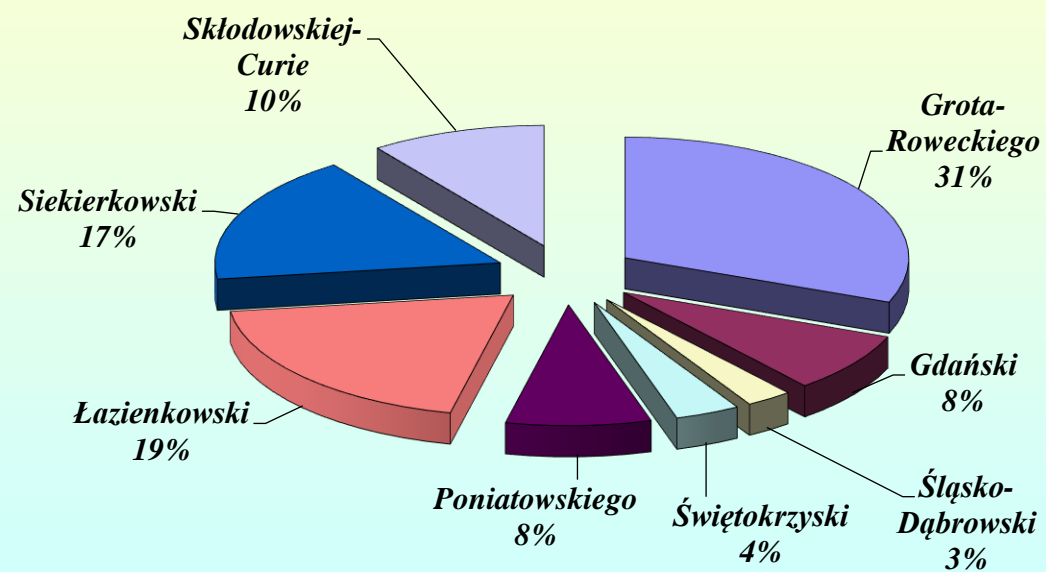

MOSTY 2016 wiosna / lato
natężenie dobowe ruchu poj/doba

spadek o 9,97%

2016 wiosna 2016 lato

**SUMARYCZNY RUCH DOBOWY
MOSTY - lato 2016 rok**

**SUMARYCZNY RUCH DOBOWY
MOSTY - WIOSNA 2016 ROK**

**SUMARYCZNY RUCH DOBOWY
MOSTY - lato 2016 rok**

**SUMARYCZNY RUCH DOBOWY
MOSTY - WIOSNA 2016 ROK**