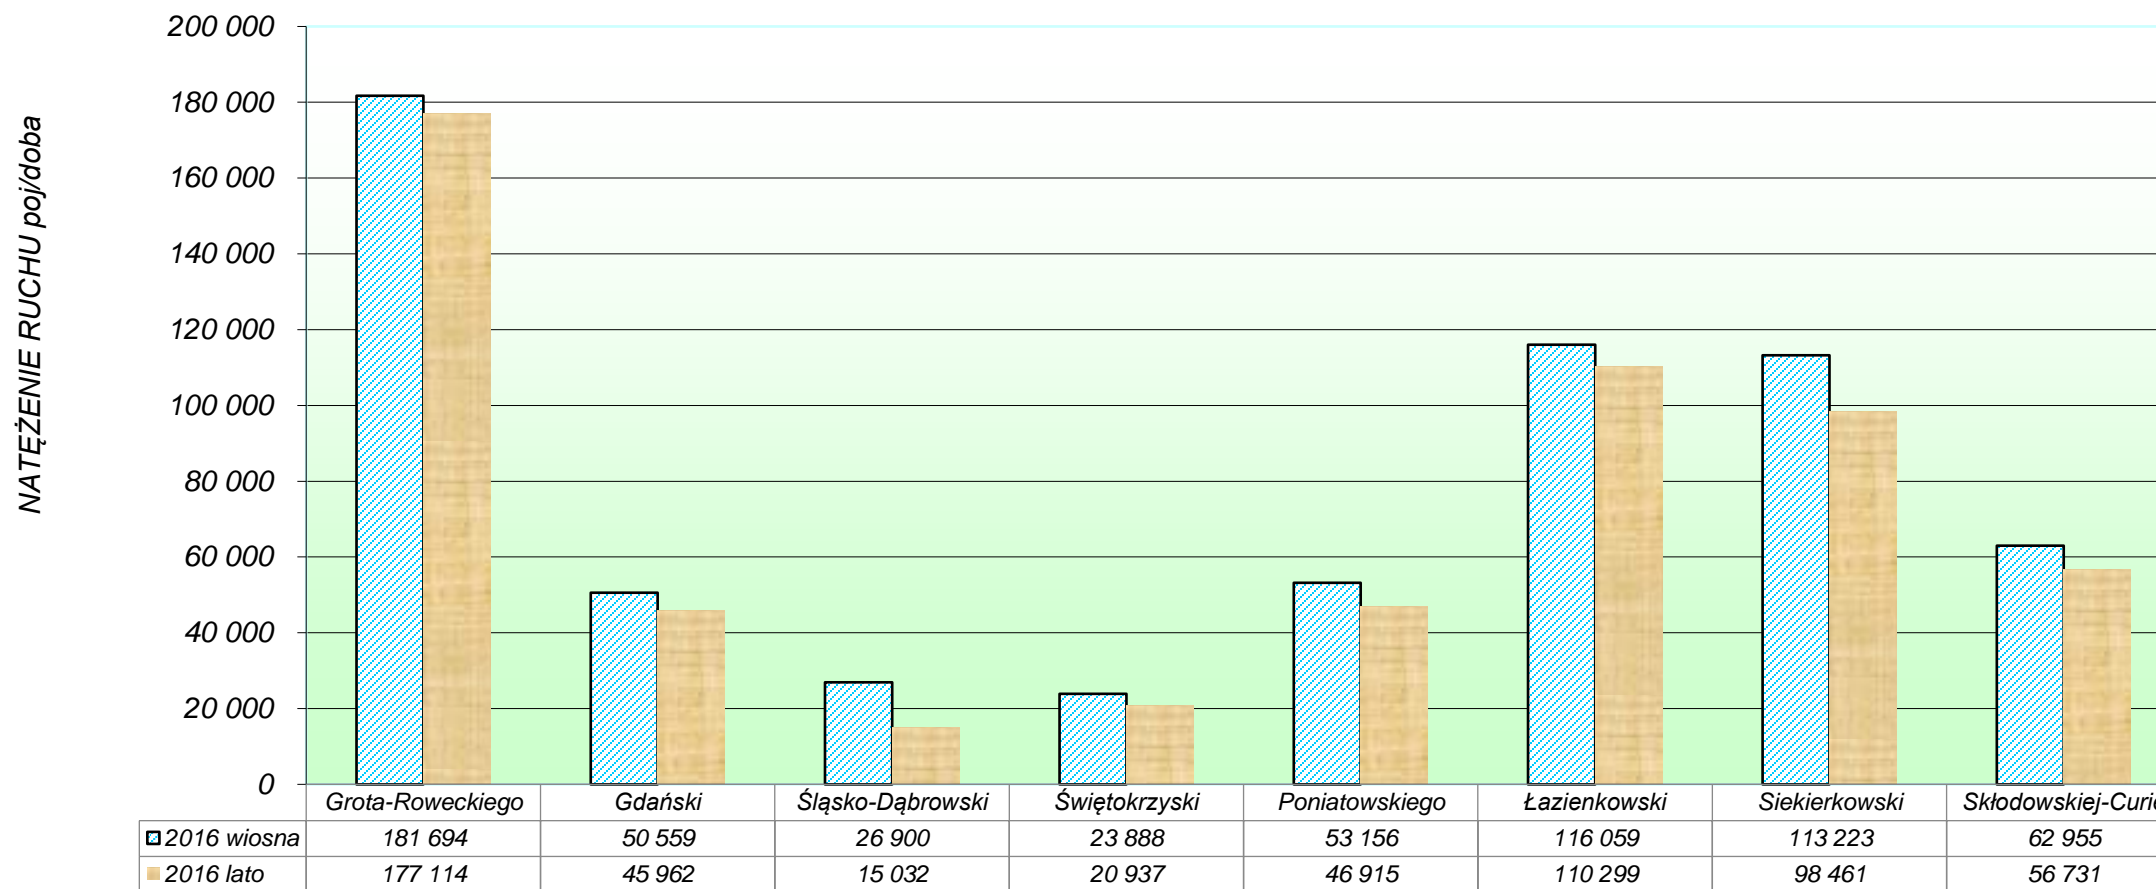

MOSTY 2016 wiosna / lato
natężenie dobowe ruchu poj/doba

spadek o 9,97%

2016 wiosna 2016 lato

**SUMARYCZNY RUCH DOBOWY
MOSTY - lato 2016 rok**

**SUMARYCZNY RUCH DOBOWY
MOSTY - WIOSNA 2016 ROK**

**SUMARYCZNY RUCH DOBOWY
MOSTY - lato 2016 rok**

**SUMARYCZNY RUCH DOBOWY
MOSTY - WIOSNA 2016 ROK**