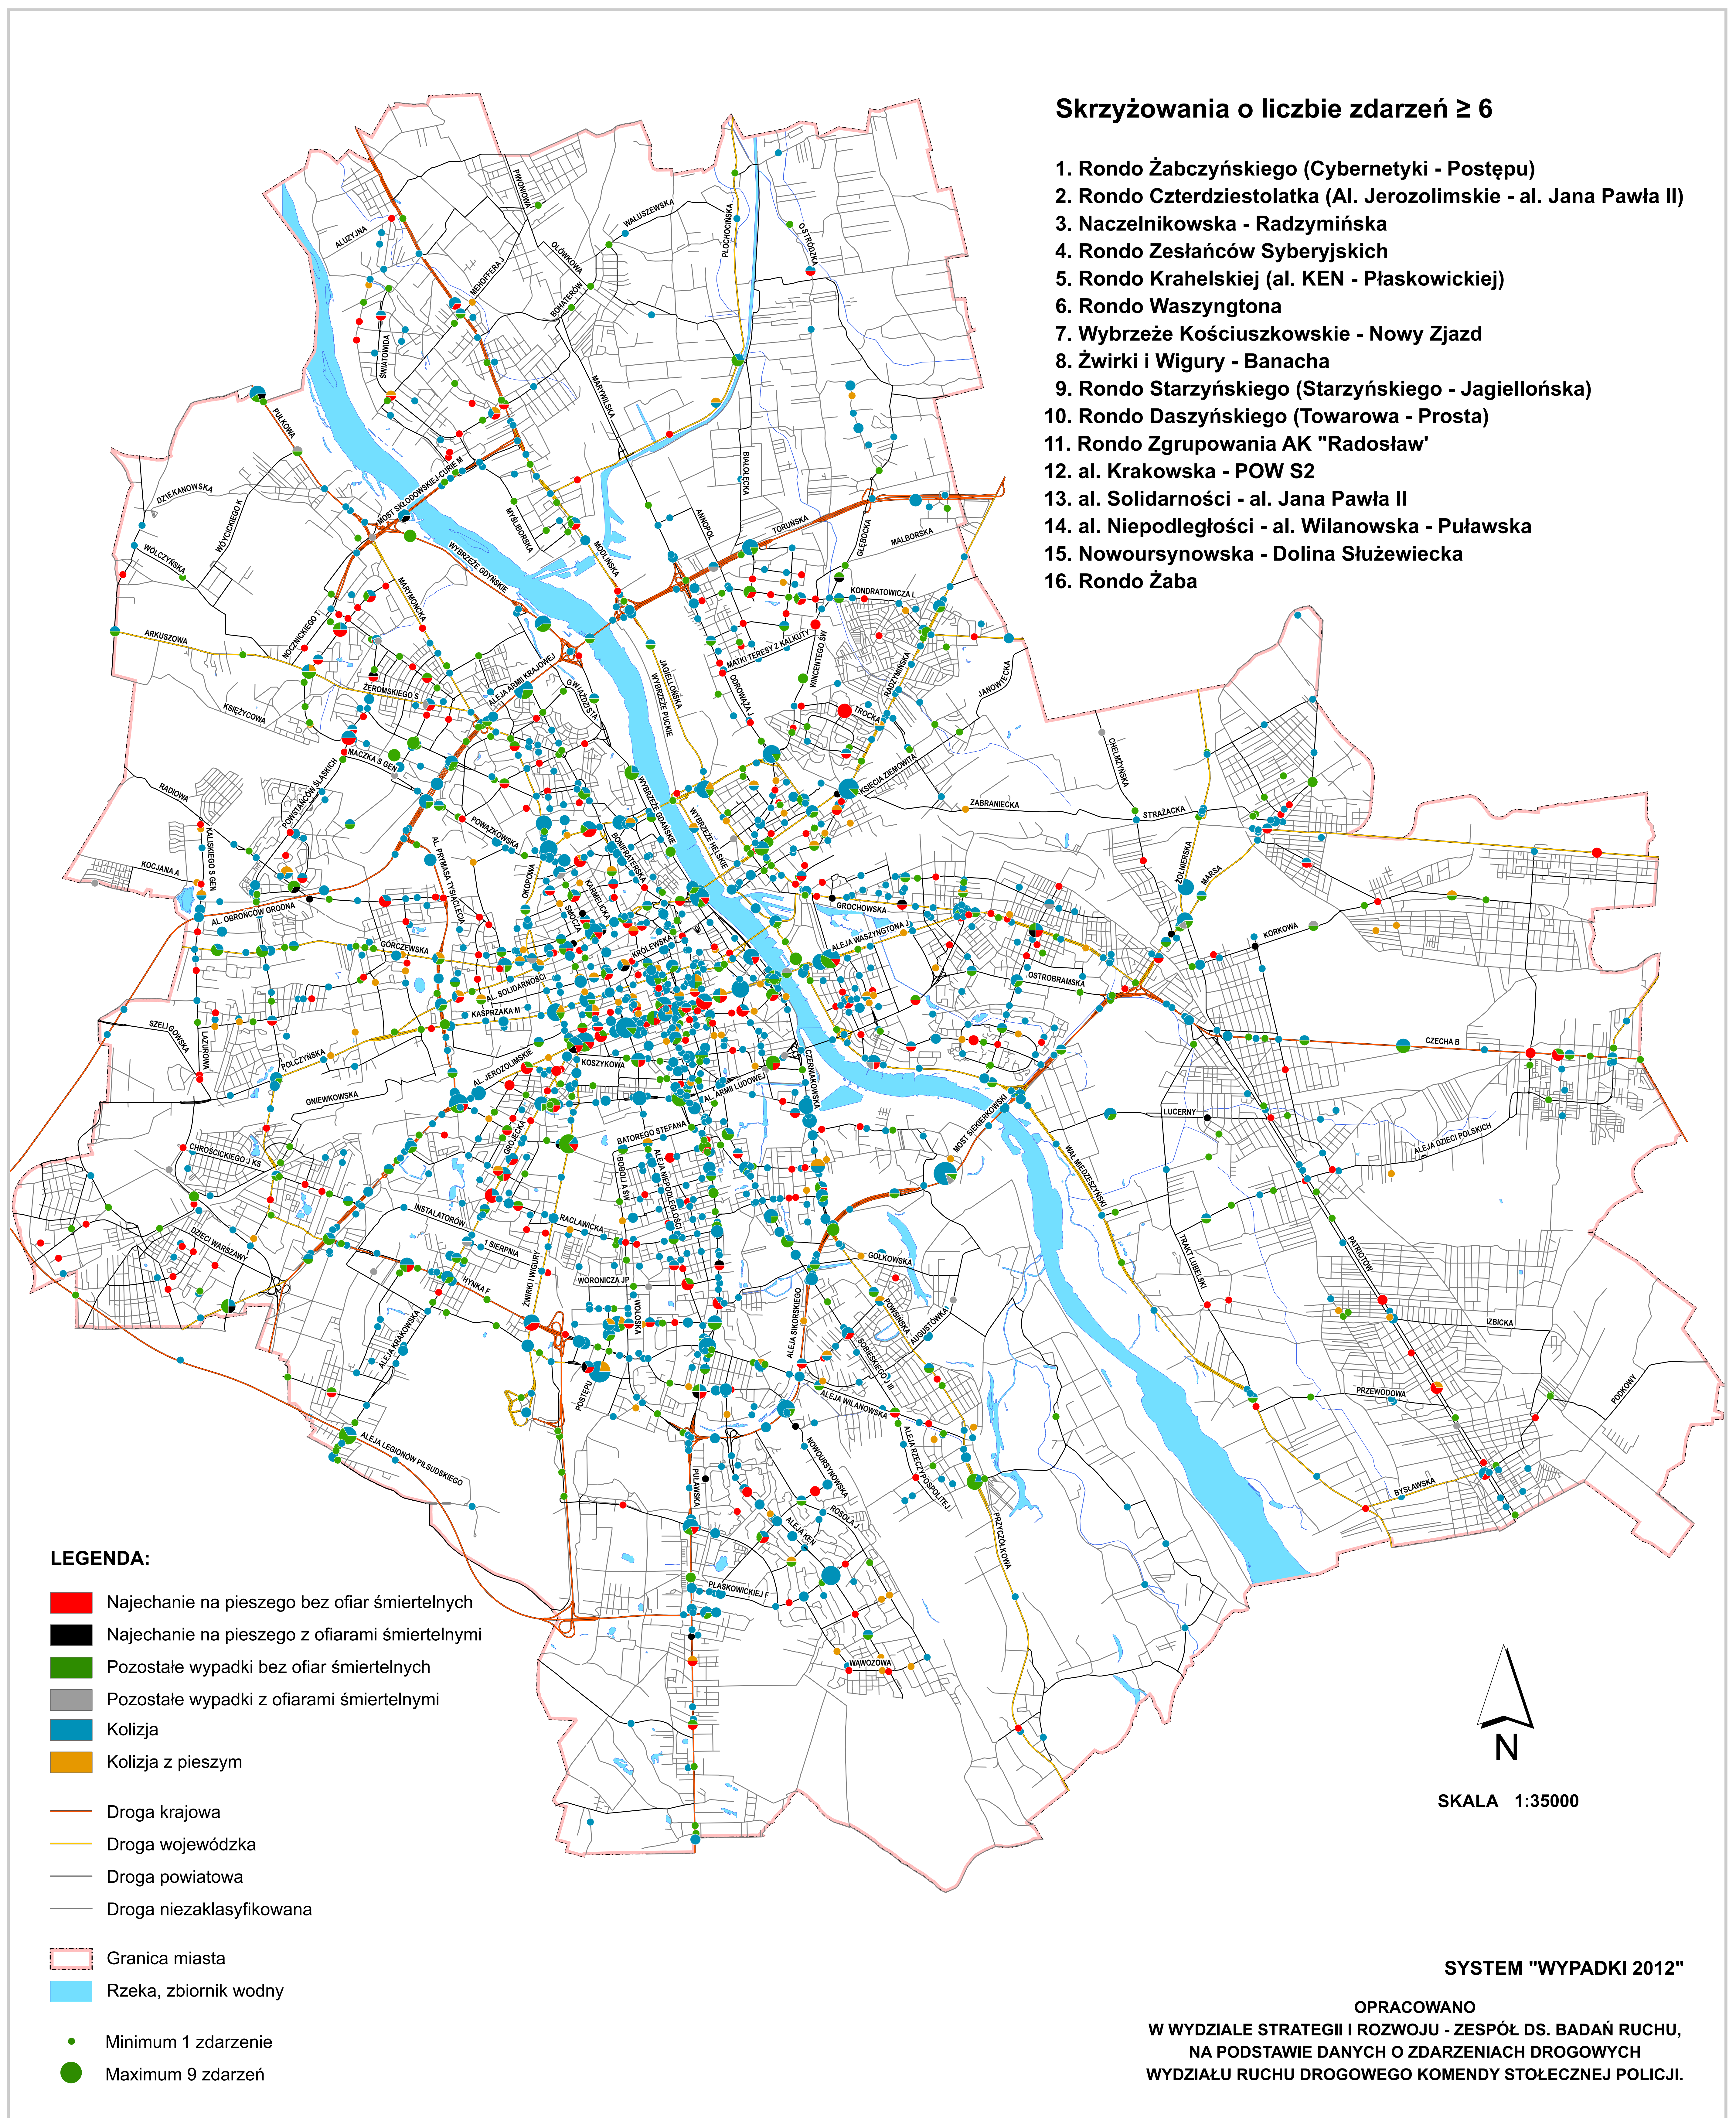

Mapa wypadków i kolizji m.st. Warszawy 2015 r.

ZARZĄD DRÓG MIEJSKICH