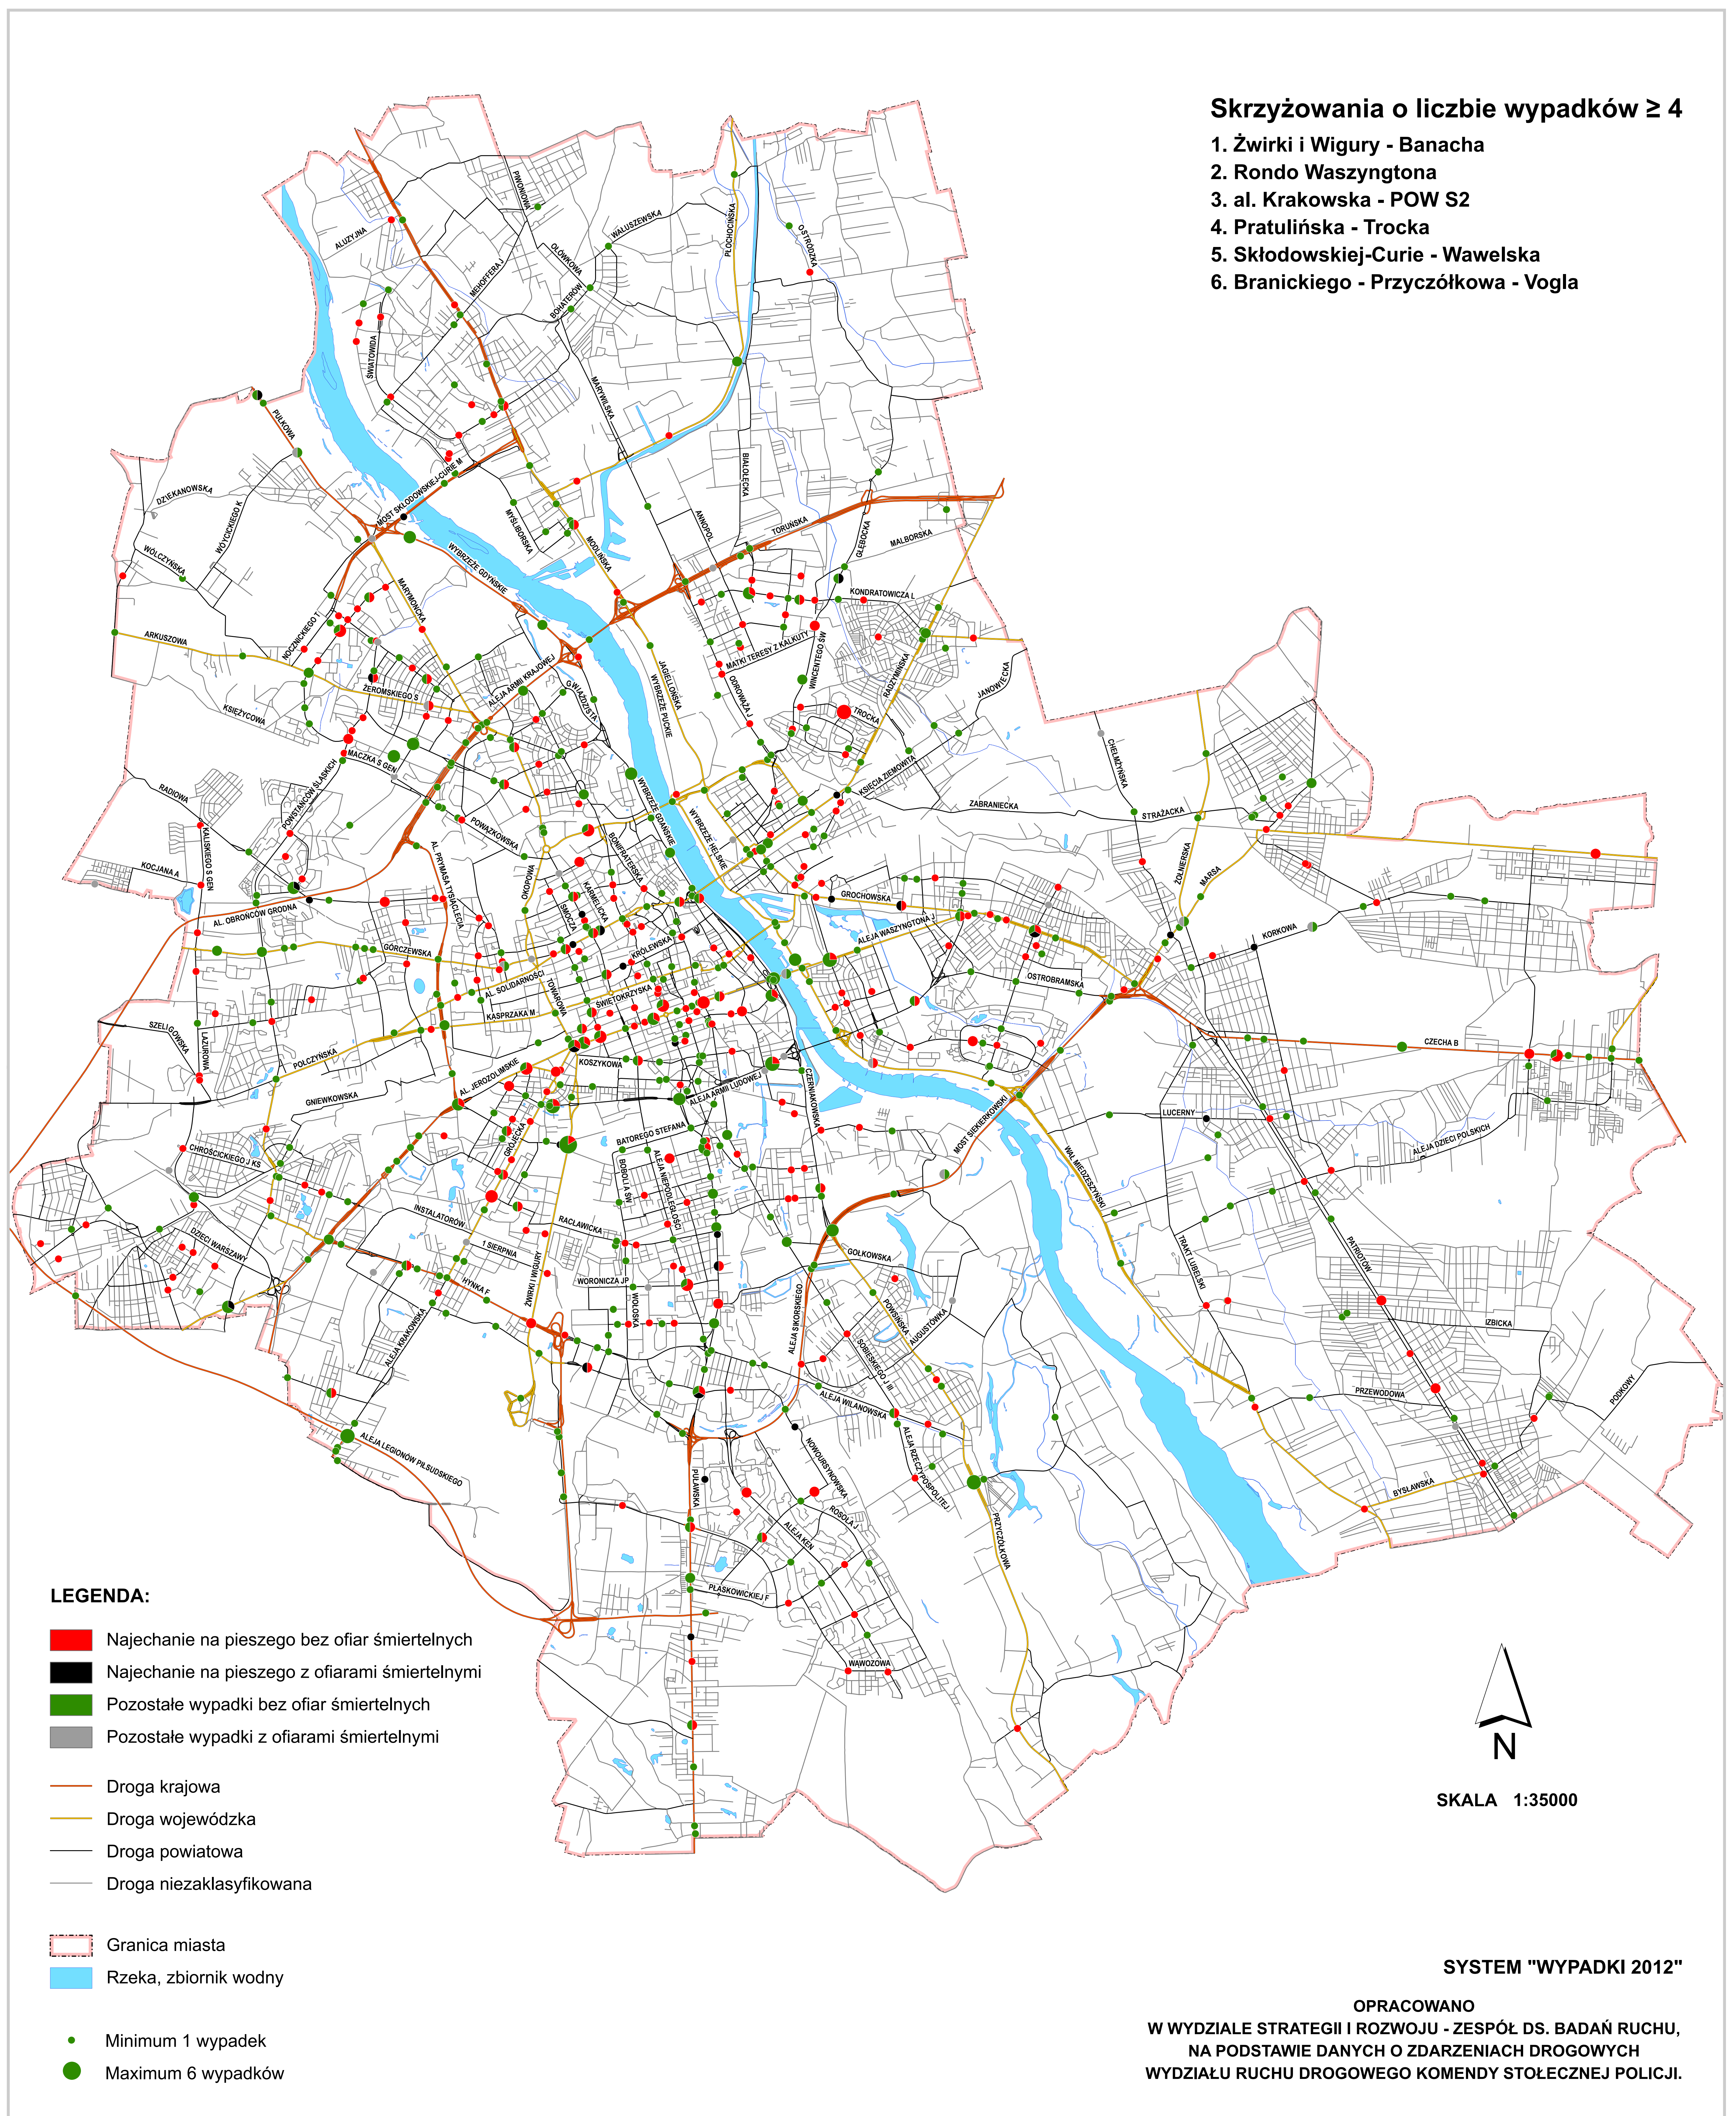

# Mapa wypadków m.st. Warszawy 2015 r.

ZARZĄD DRÓG MIEJSKICH