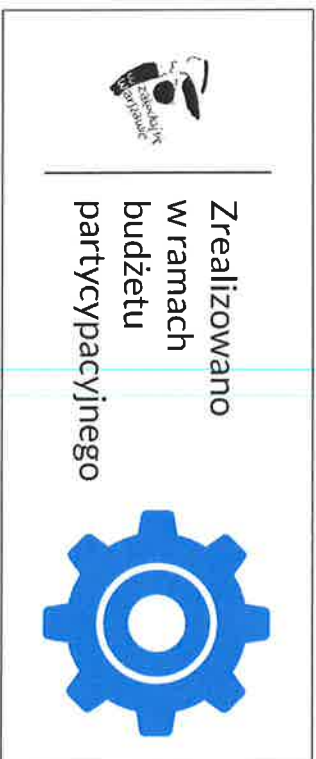

Oznaczenie budek dla owadów

nalepka na obiekcie

nalepka na obiekcie, folia samoprzylepna biała, 100x41 mm