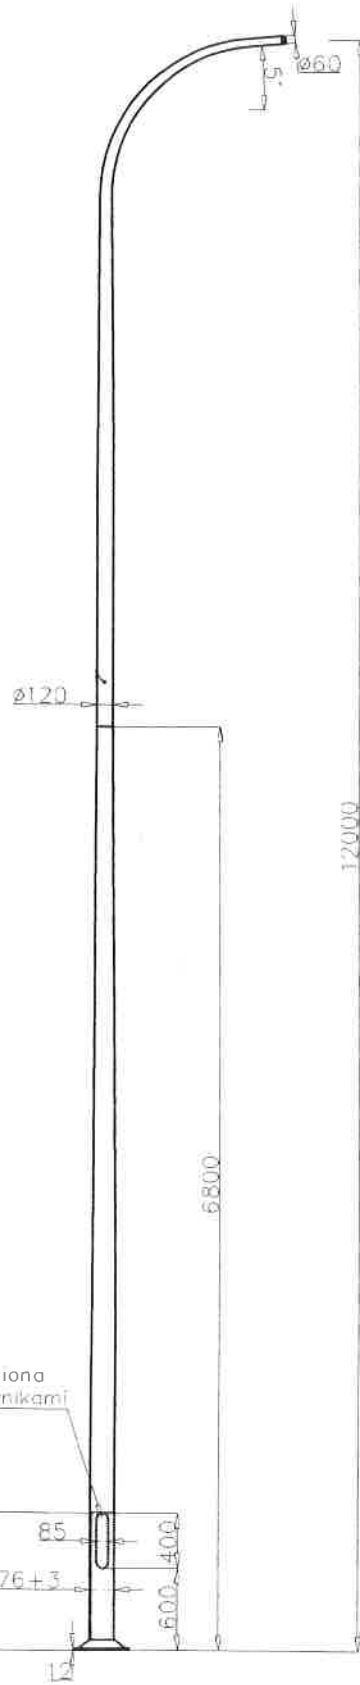

WIDOK Z GÓRY

Podstawa
4xM24

WIDOK Z GÓRY

wnęka wzmocniona
płaskownikami
al. 20x10

Podstawa
4xM24