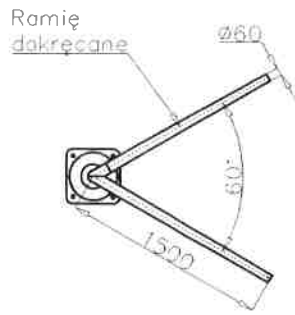

WIDOK Z GÓRY

Podstawa
4xM24

WIDOK Z GÓRY

wnęka wzmocniona
płaskownikami
al. 20x10

Podstawa
4xM24