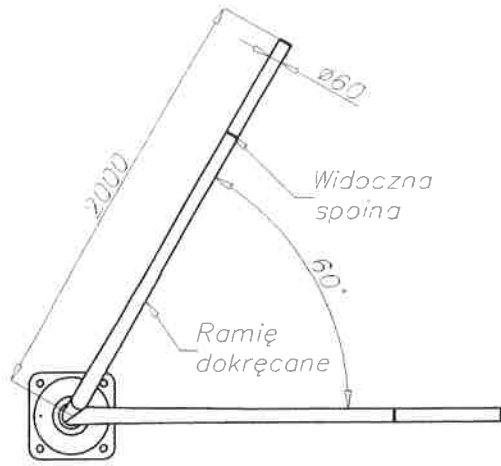

WIDOK Z GÓRY

Podstawa
4xM24

WIDOK Z GÓRY

wnęka wzmocniona
płaskownikami
al. 20x10

Podstawa
4xM24