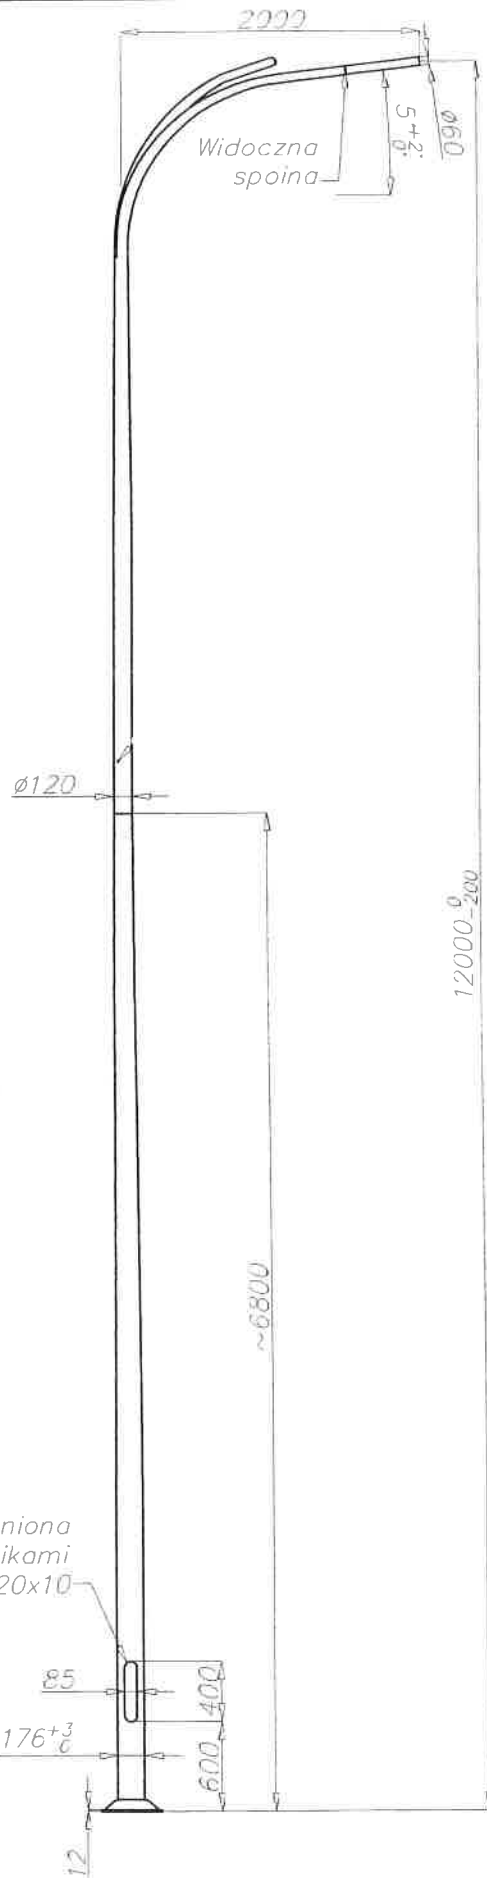

WIDOK Z GÓRY

Podstawa
4xM24

WIDOK Z GÓRY

wnęka wzmocniona
płaskownikami
al. 20x10

Podstawa
4xM24