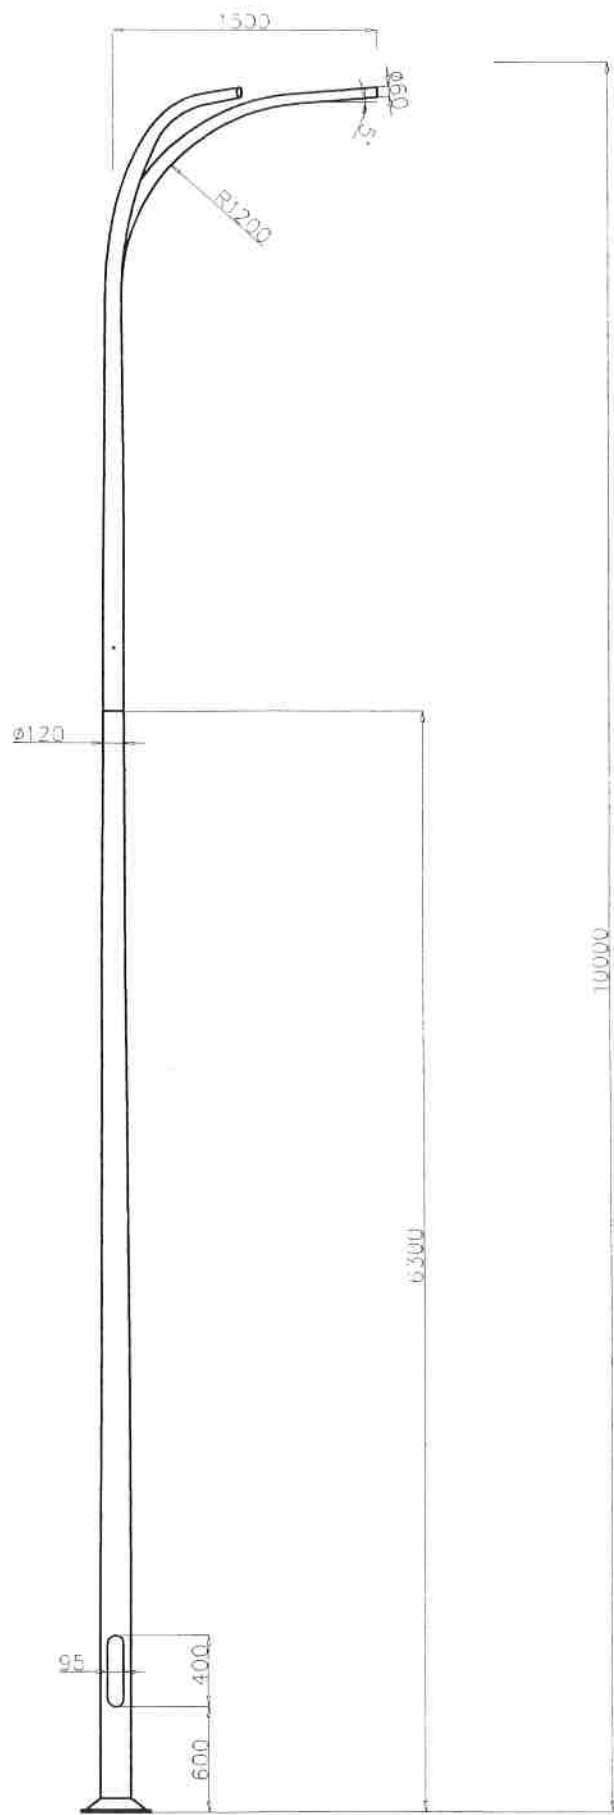

WIDOK Z GÓRY

Podstawa
4xM24

WIDOK Z GÓRY

wnęka wzmocniona
płaskownikami
al. 20x10

Podstawa
4xM24