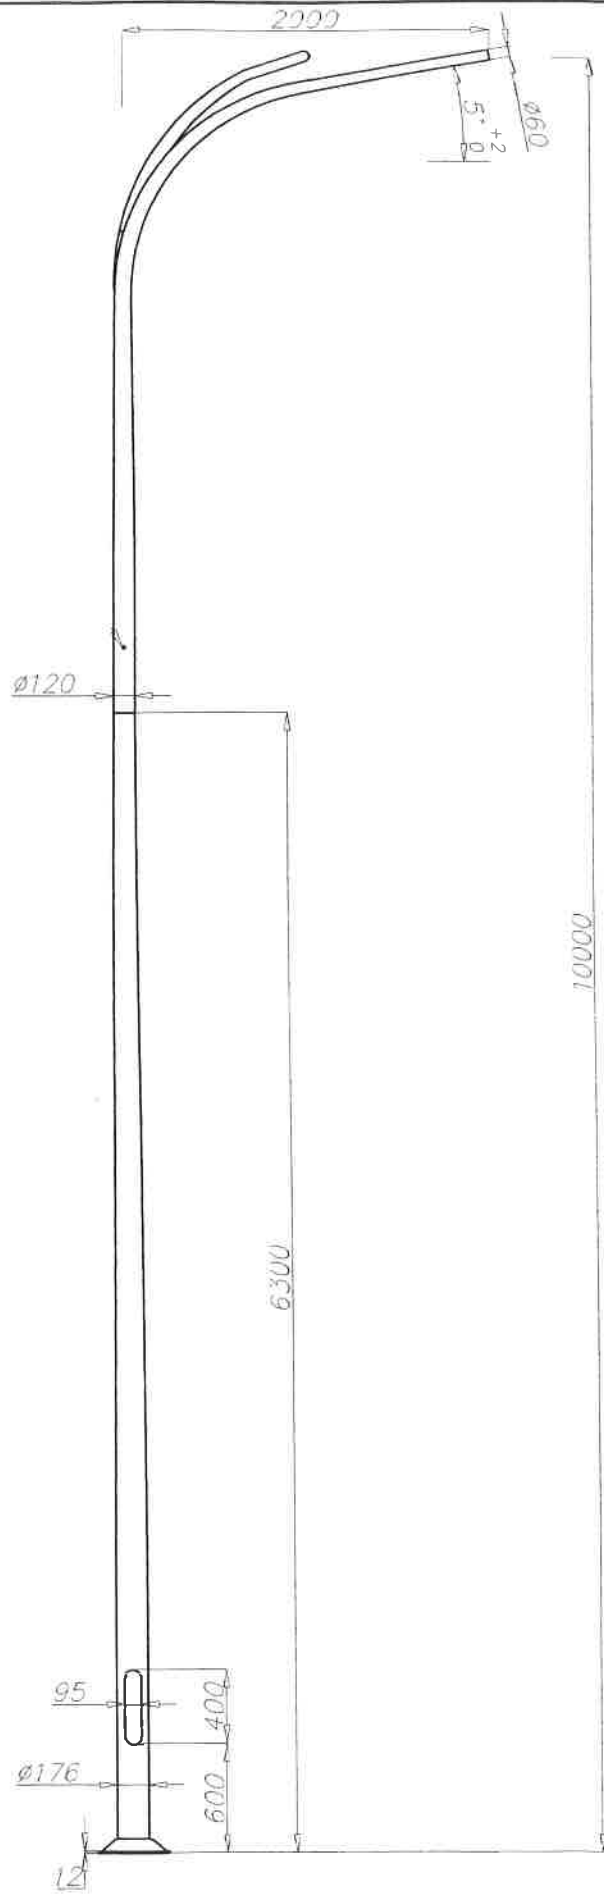

WIDOK Z GÓRY

Podstawa
4xM24

WIDOK Z GÓRY

wnęka wzmocniona
płaskownikami
al. 20x10

Podstawa
4xM24