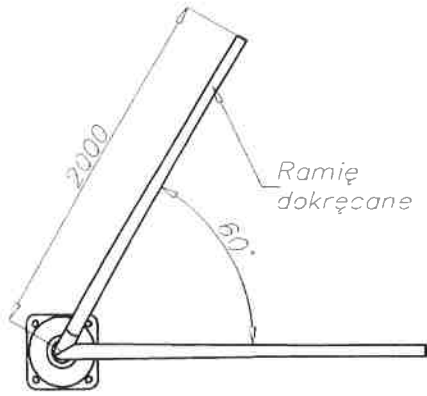

WIDOK Z GÓRY

Podstawa
4xM24

WIDOK Z GÓRY

wnęka wzmocniona
płaskownikami
al. 20x10

Podstawa
4xM24