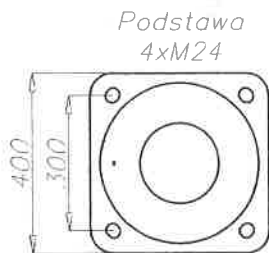

WIDOK Z GÓRY

Podstawa
4xM24

WIDOK Z GÓRY

wnęka wzmocniona
płaskownikami
al. 20x10

Podstawa
4xM24