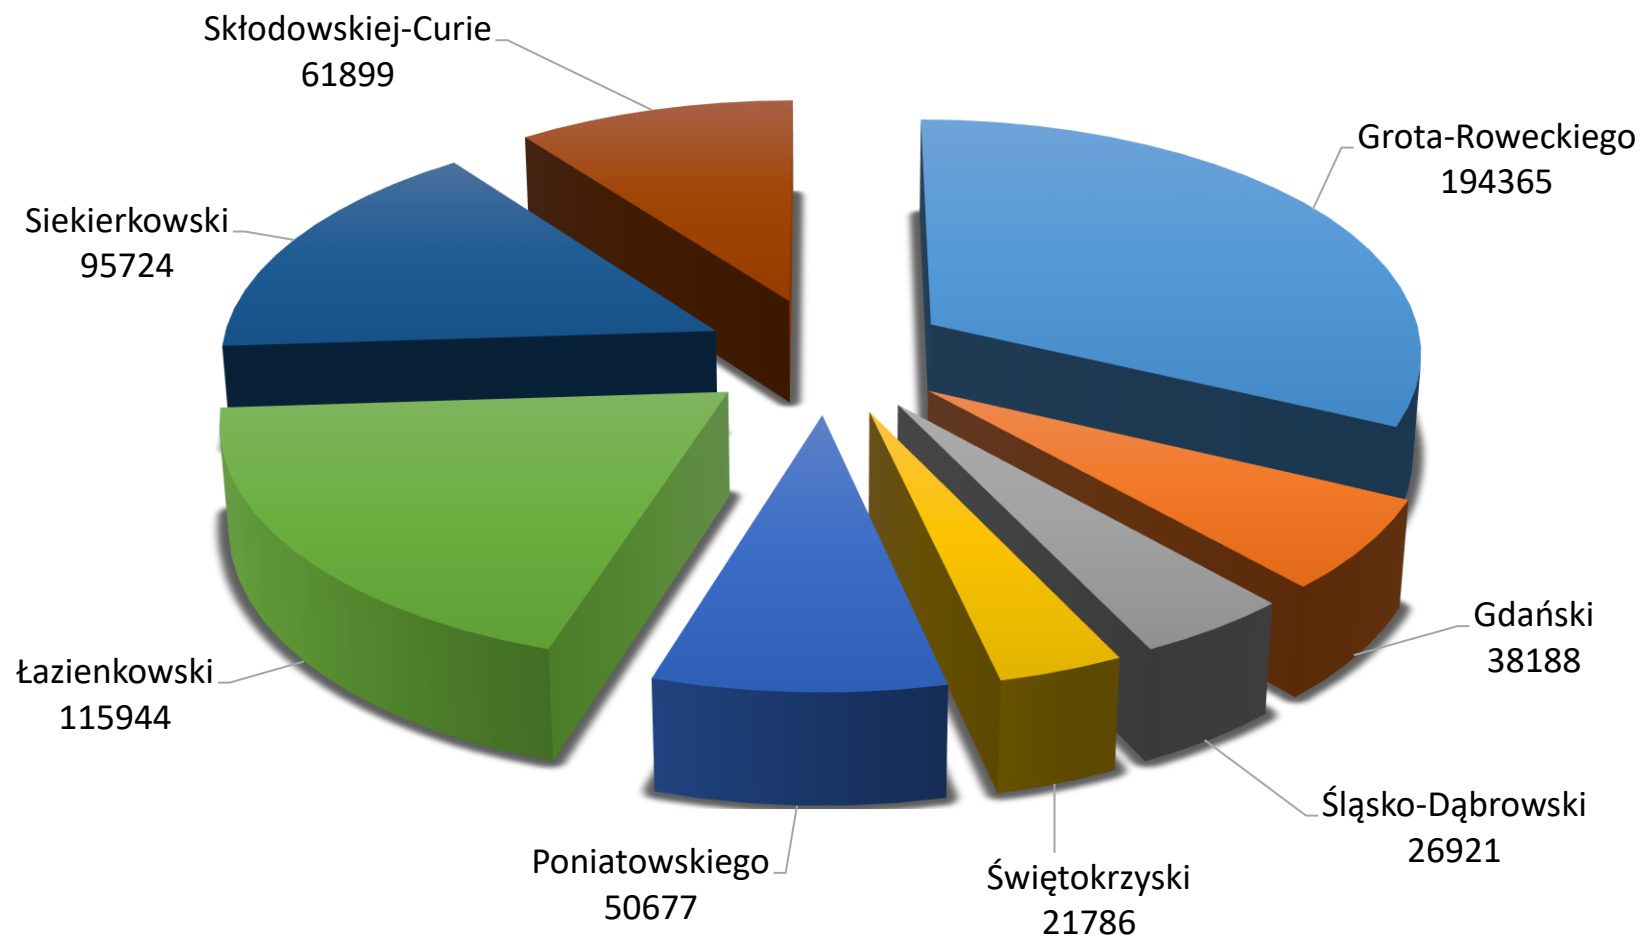

MOSTY 2021 wiosna/lato natężenie dobowe ruchu poj./dobę

wzrost ruchu w lato o 3,1%

SUMARYCZNY RUCH DOBOWY MOSTY - wiosna 2021 rok

SUMARYCZNY RUCH DOBOWY MOSTY - lato 2021 rok

SUMARYCZNY RUCH DOBOWY MOSTY - wiosna 2021 rok

SUMARYCZNY RUCH DOBOWY MOSTY - lato 2021 rok