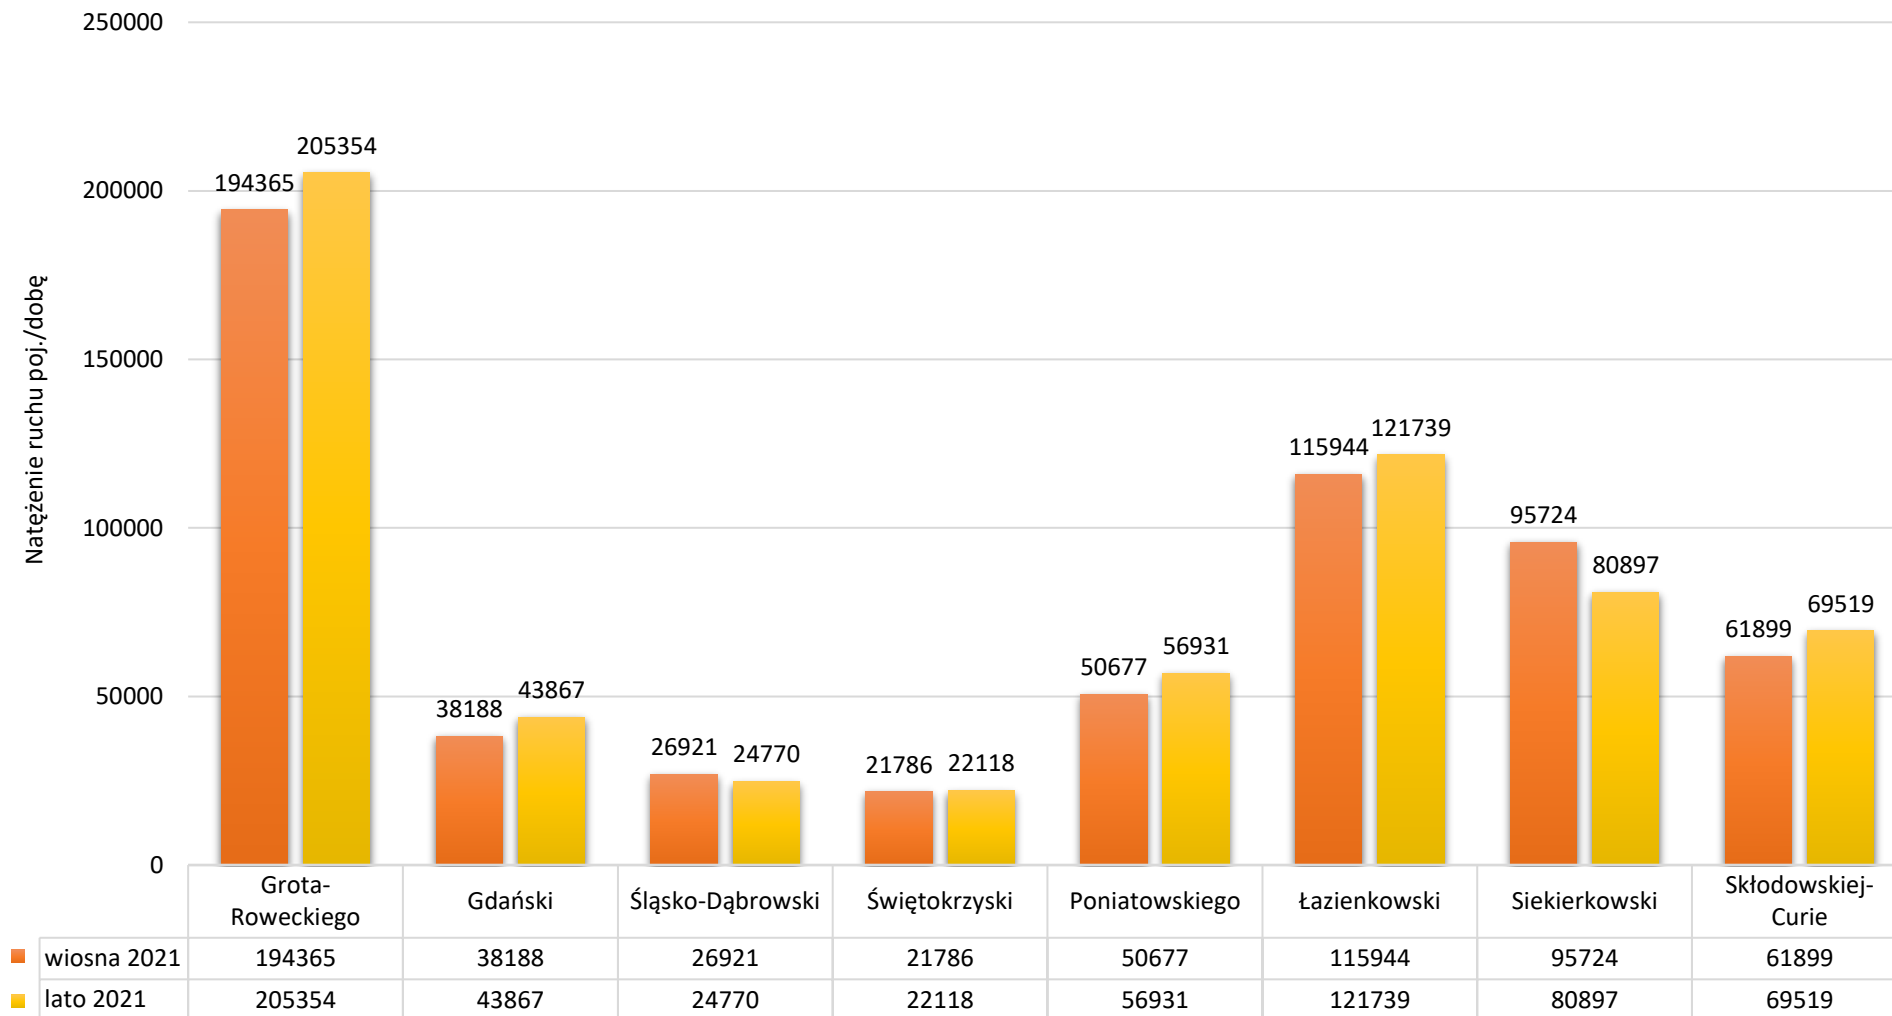

MOSTY 2021 wiosna/lato natężenie dobowe ruchu poj./dobę

wzrost ruchu w lato o 3,1%

SUMARYCZNY RUCH DOBOWY MOSTY - wiosna 2021 rok

SUMARYCZNY RUCH DOBOWY MOSTY - lato 2021 rok

SUMARYCZNY RUCH DOBOWY MOSTY - wiosna 2021 rok

SUMARYCZNY RUCH DOBOWY MOSTY - lato 2021 rok