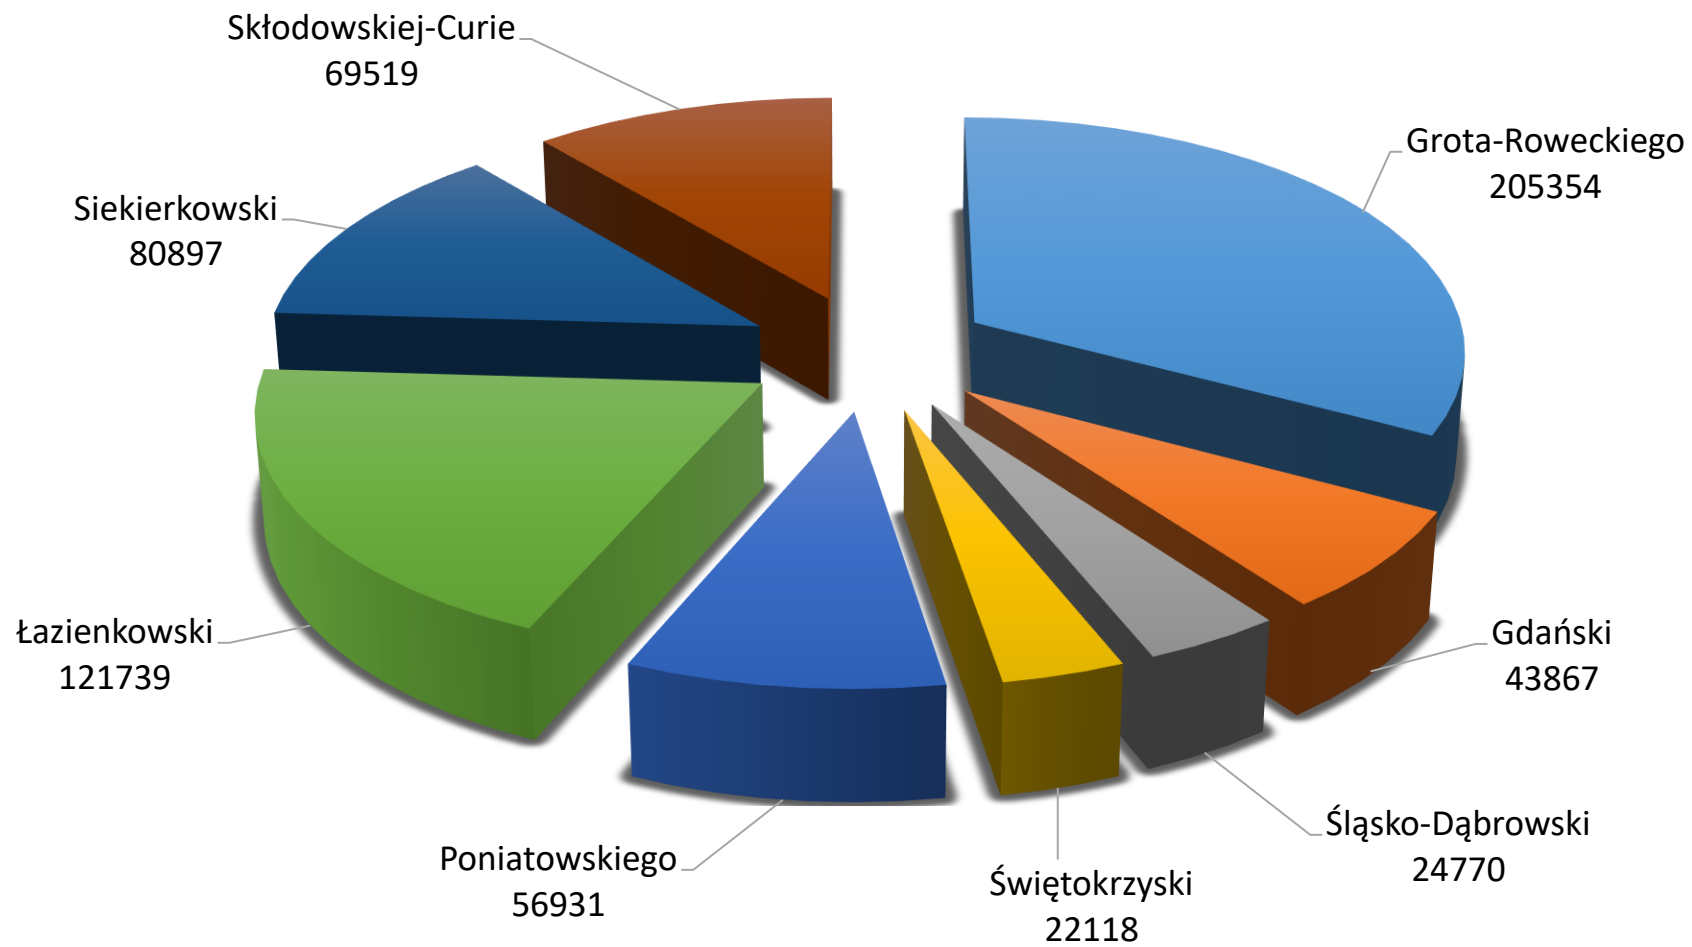

MOSTY 2021 wiosna/lato natężenie dobowe ruchu poj./dobę

wzrost ruchu w lato o 3,1%

SUMARYCZNY RUCH DOBOWY MOSTY - wiosna 2021 rok

SUMARYCZNY RUCH DOBOWY MOSTY - lato 2021 rok

SUMARYCZNY RUCH DOBOWY MOSTY - wiosna 2021 rok

SUMARYCZNY RUCH DOBOWY MOSTY - lato 2021 rok