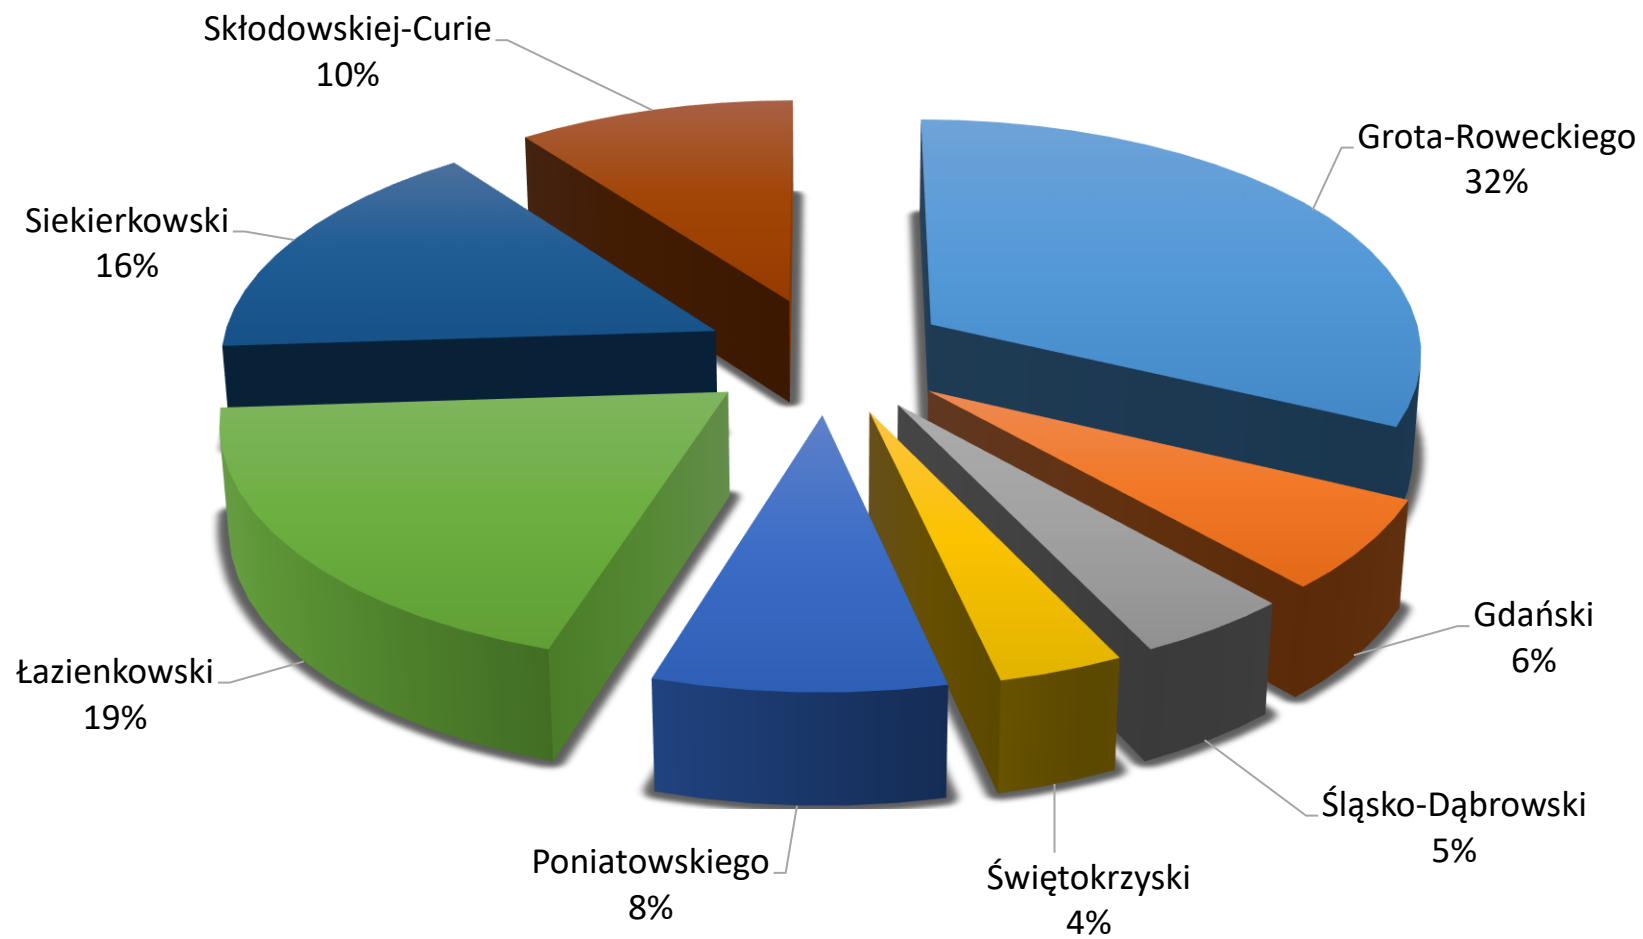

MOSTY 2021 wiosna/lato natężenie dobowe ruchu poj./dobę

wzrost ruchu w lato o 3,1%

SUMARYCZNY RUCH DOBOWY MOSTY - wiosna 2021 rok

SUMARYCZNY RUCH DOBOWY MOSTY - lato 2021 rok

SUMARYCZNY RUCH DOBOWY MOSTY - wiosna 2021 rok

SUMARYCZNY RUCH DOBOWY MOSTY - lato 2021 rok