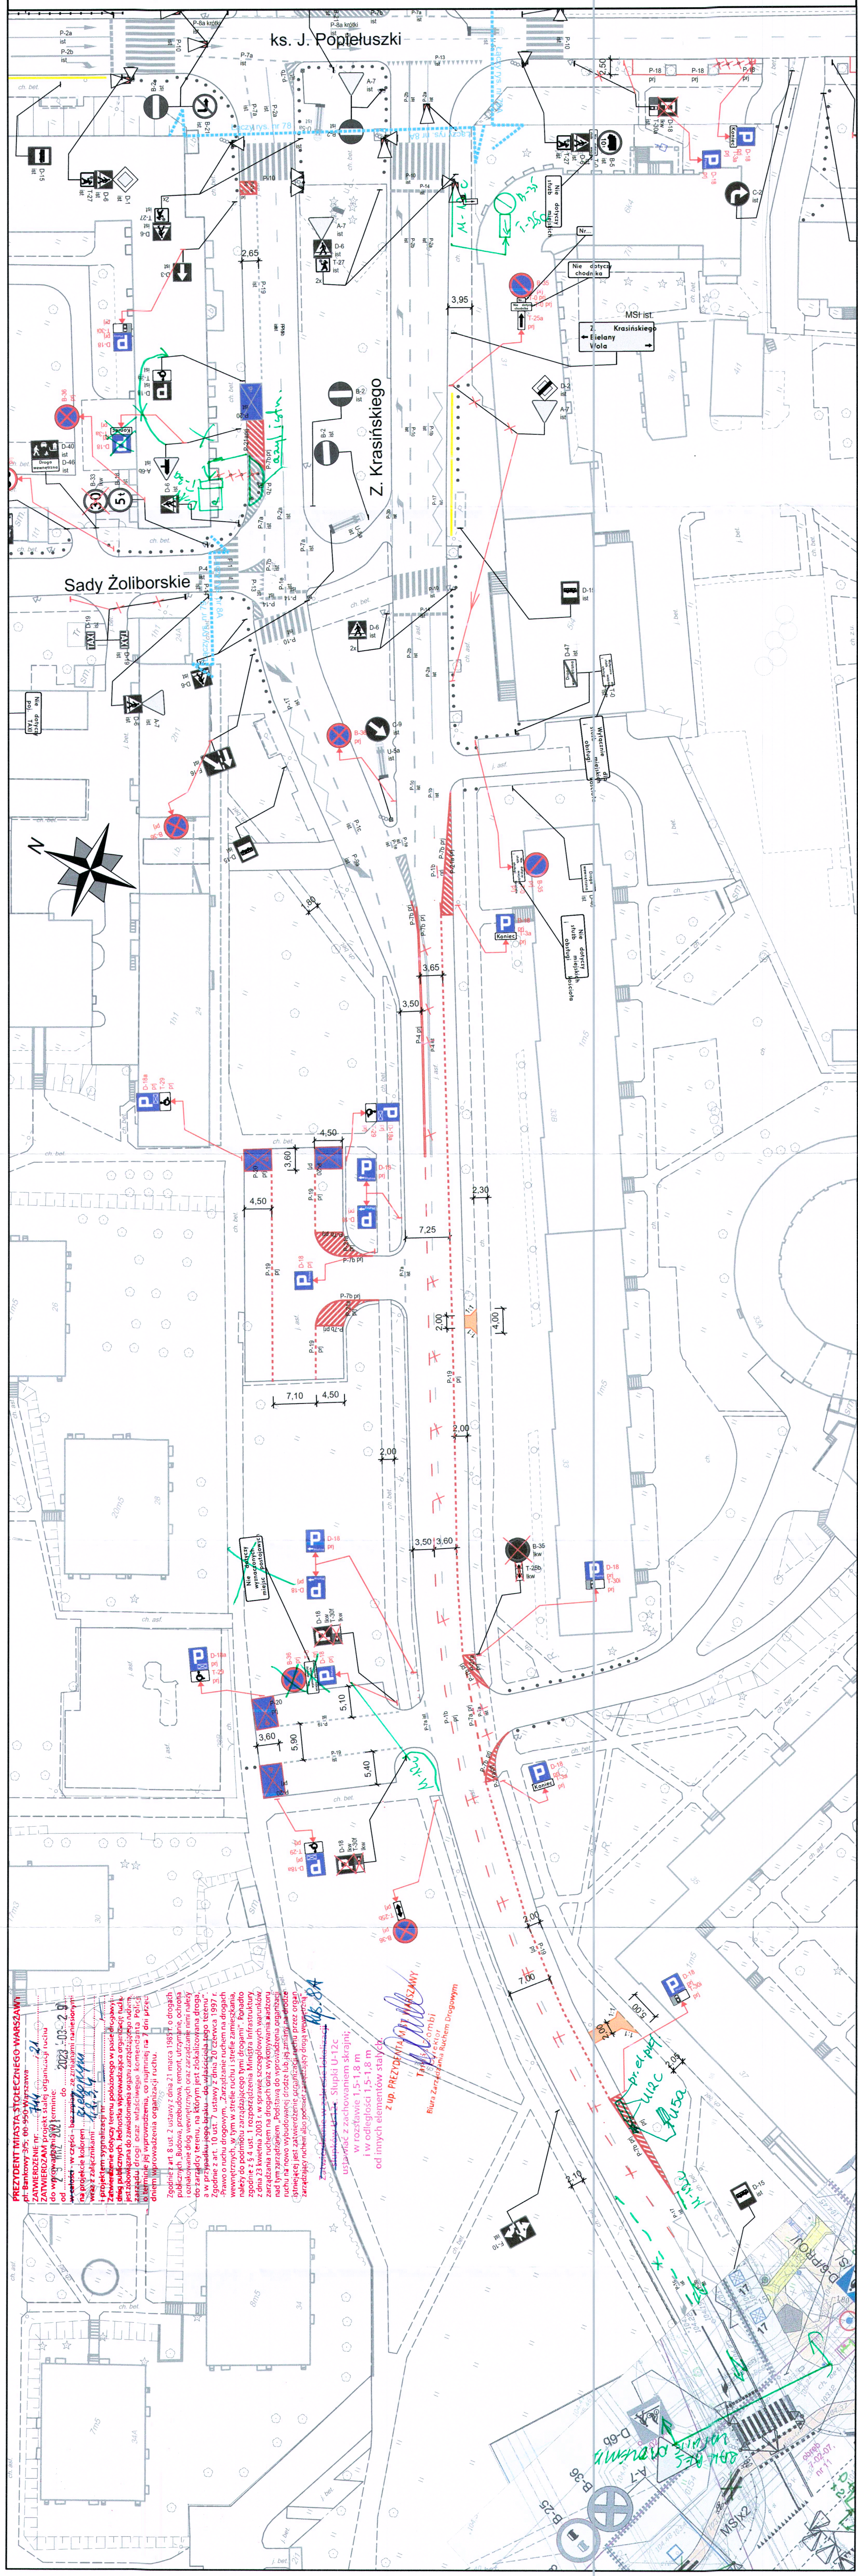

ZARZĄD DRÓG MIEJSKICH ul. Chmielna 120 00-801 Warszawa		Inwestycja: Koncepcja zmian w organizacji ruchu na potrzeby wprowadzenia i funkcjonowania Strefy Platnego Parkowania Niestrzeżonego na obszarze dzielnicy Żoliborz m.st. Warszawy	
Inwestor: MIASTO STOLECZNE WARSZAWA		NR RYS.: 8A	
Obszar: Dzielnica Żoliborz m.st. Warszawy		SKALA: 1:500	
Nazwa opracowania: Projekt organizacji ruchu dla wprowadzenia strefy płatnego parkowania w Dzielnicy Żoliborz m.st. Warszawy		Obiekt: Broniewskiego - Popieluski	
Opracował zespół projektowy ZDM Agnieszka Piotrowska Anna Wieszorkowska Julia Kacprzak Michał Lejk Krzysztof Przybysz Maciej Godleś			

1. **LEGENDA:**
2. oznakowanie pionowe istniejące
   - oznakowanie pionowe projektowane
   - oznakowanie poziome istniejące
   - oznakowanie poziome projektowane
   - oznakowanie poziome do likwidacji
   - stacje roweru publicznego
   - elementy prefabrykowane istn.
   - elementy prefabrykowane proj.
   - stojaki rowerowe
   - wyspowe progi zwalniające
   - donice